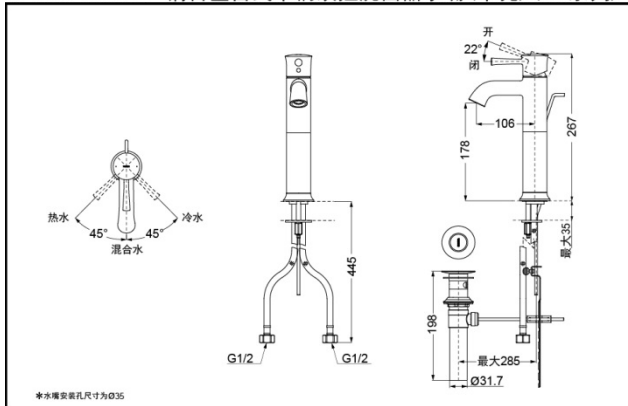

### SPECIFICS

Water Inlet Requirement :  
0.05MPa(Dynamic  
Pressure)~1.0MPa(Static  
Pressure)

Water Efficiency : Grade1  
Spout : Bubbler equipped

### Others

Series : LN

TLS02303B 铜合金台式单柄双控洗面器水嘴(单孔)(LN系列)

\*TOTO公司保留对其产品规格和尺寸更改的权利。届时，恕不另行通知。

TLS02304B 铜合金台式单柄双控洗面器水嘴(单孔)(LN系列)

\*TOTO公司保留对其产品规格和尺寸更改的权利。届时，恕不另行通知。