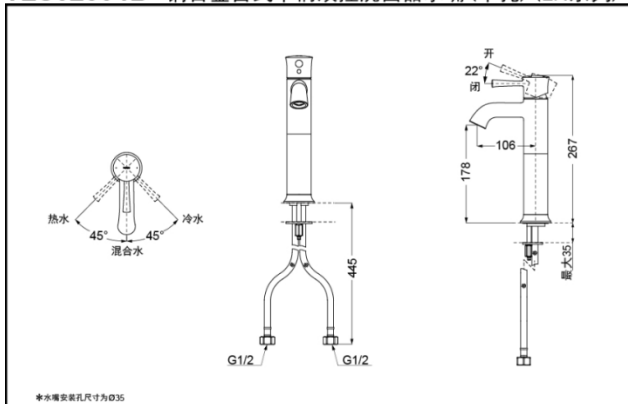

### SPECIFICS

Water Inlet Requirement :  
0.05MPa(Dynamic  
Pressure)~1.0MPa(Static  
Pressure)

Water Efficiency : Grade1  
Spout : Bubbler equipped

### Others

Series : LN

TLS02303B 铜合金台式单柄双控洗面器水嘴(单孔)(LN系列)

\*TOTO公司保留对其产品规格和尺寸更改的权利。届时，恕不另行通知。

TLS02304B 铜合金台式单柄双控洗面器水嘴(单孔)(LN系列)

\*TOTO公司保留对其产品规格和尺寸更改的权利。届时，恕不另行通知。