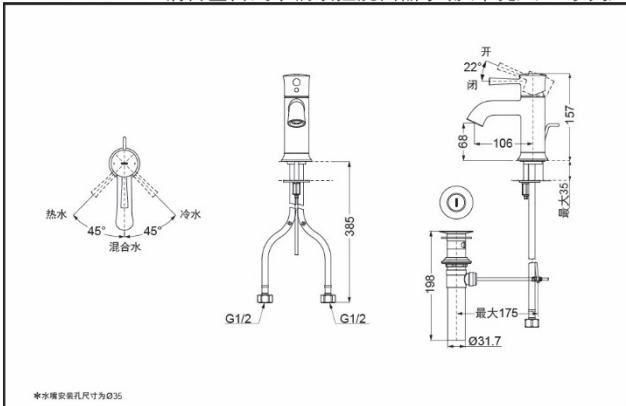

### SPECIFICS

Water Inlet Requirement :  
0.05MPa(Dynamic  
Pressure)~1.0MPa(Static  
Pressure)

Water Efficiency : Grade1  
Spout : Bubbler equipped

### Others

Series : LN

不可搭配 :

LW2516B/LW2506B

LW1514B/LW1504B

TLS02301B 铜合金台式单柄双控洗面器水嘴(单孔)(LN系列)

\*TOTO公司保留对其产品规格和尺寸更改的权利。届时，恕不另行通知。

TLS02302B 铜合金台式单柄双控洗面器水嘴(单孔)(LN系列)

\*TOTO公司保留对其产品规格和尺寸更改的权利。届时，恕不另行通知。