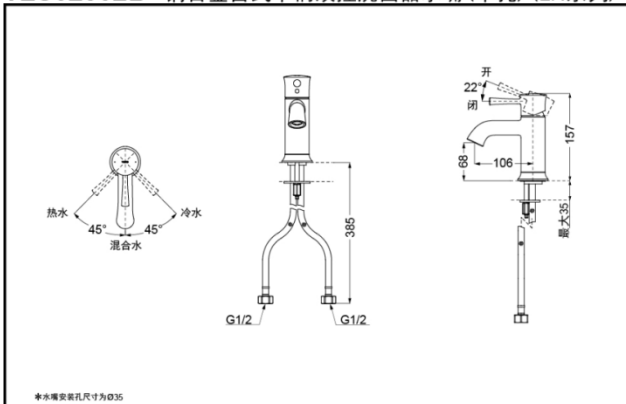

### SPECIFICS

Water Inlet Requirement :  
0.05MPa(Dynamic  
Pressure)~1.0MPa(Static  
Pressure)

Water Efficiency : Grade1  
Spout : Bubbler equipped

### Others

Series : LN

不可搭配 :

LW2516B/LW2506B

LW1514B/LW1504B

TLS02301B 铜合金台式单柄双控洗面器水嘴(单孔)(LN系列)

\*TOTO公司保留对其产品规格和尺寸更改的权利。届时，恕不另行通知。

TLS02302B 铜合金台式单柄双控洗面器水嘴(单孔)(LN系列)

\*TOTO公司保留对其产品规格和尺寸更改的权利。届时，恕不另行通知。