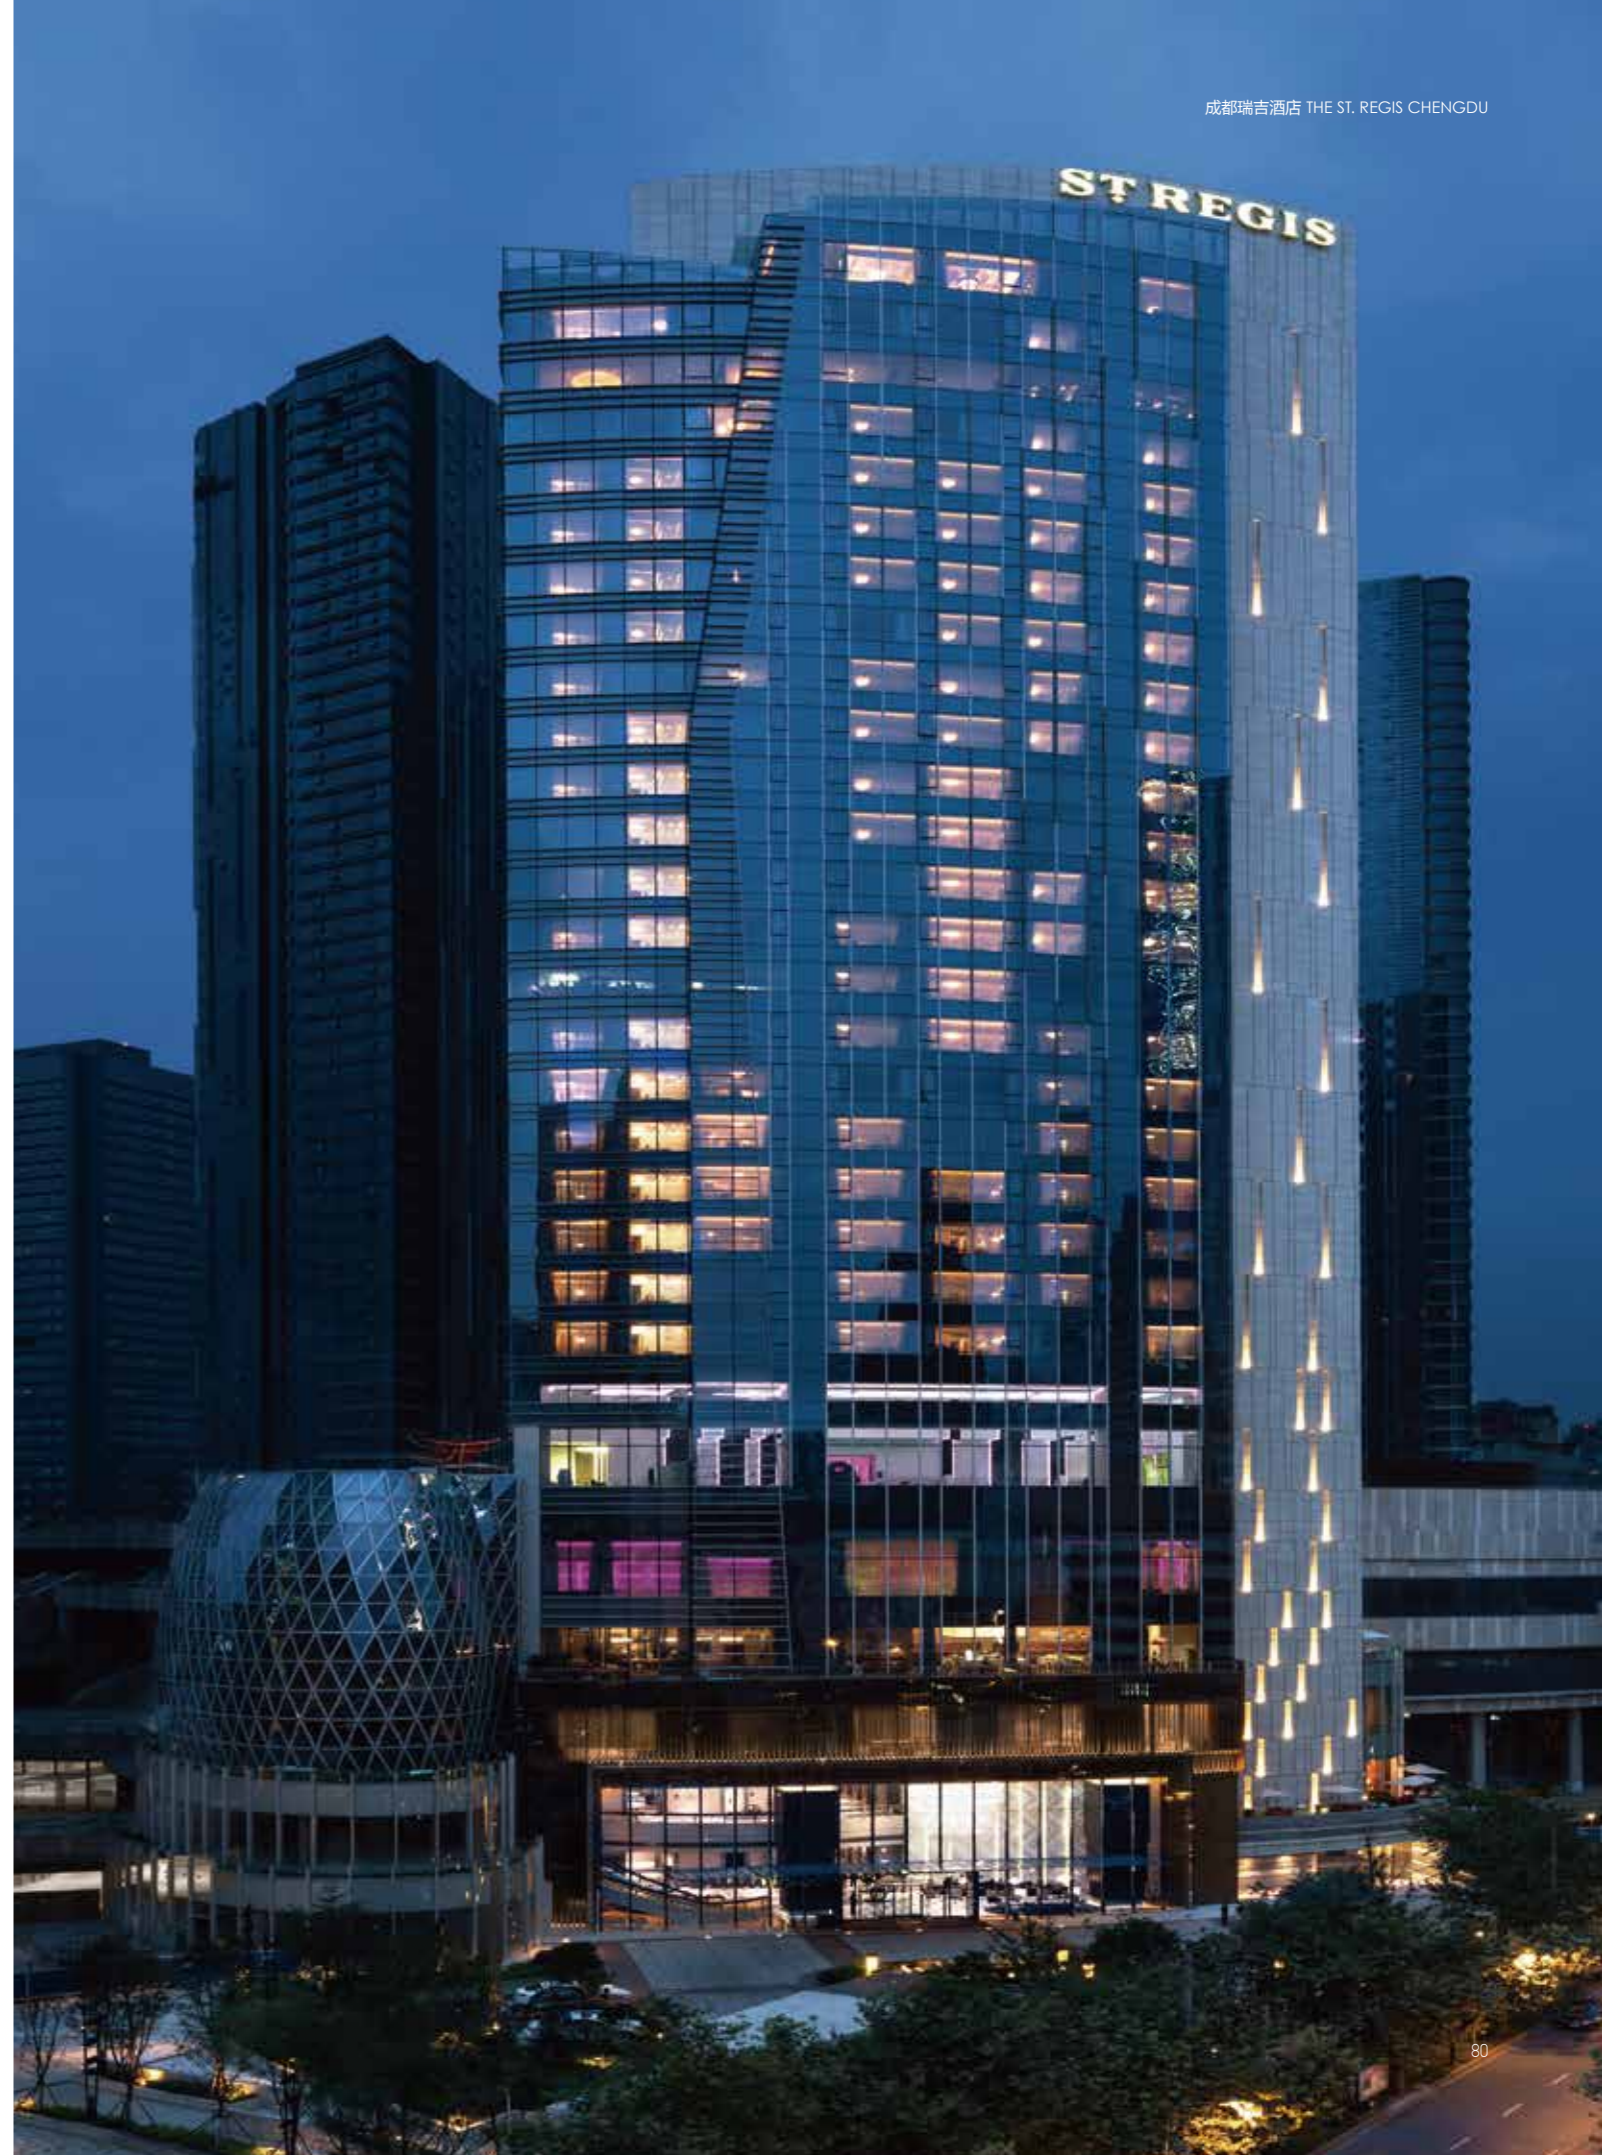

成都瑞吉酒店 THE ST. REGIS CHENGDU

成都瑞吉酒店紧邻天府广场和春熙路，尽显商务区中心地带的优雅繁华。酒店靠近顶级一流的购物中心和多家著名餐厅，坐拥古城内标志性的绝佳地段。

酒店拥有无与伦比的休闲生活设施，精心装饰的 279 间客房和套房融合定制家具与先进设施，传承经典永恒风格。在饱览城市或天府广场美景的同时，享受随时提供的特色瑞吉管家服务。豪华客房灵感来自永恒经典的典雅风格和四川设计元素，触感良好的织物、精致的中性色调和深红色调可激发客人的无限灵感。这些迷人细节与透过可开式落地窗观赏到的标志性市景或天府广场美景和谐融于一体。天花板顶饰尽显优雅，而圆形的水景吊灯则使房内的原创艺术品和定制特色设施散发出迷人光泽。铺设光滑大理石瓷砖的宽敞浴室同样关注每一细节，通过多扇灵感来自法国的门，将浴室与卧室隔离开来。浴缸、独立雨林淋浴间和双洗手池在柔和的灯光照射下散发出温馨气息。尤其考虑到私密性，坐便器被设计在独立的空间内，酒店采用的是TOTO的诺锐斯特®智能全自动坐便器，为住客奉上了一份独特体验。

Defining elegance in the heart of the business district, The St. Regis Chengdu is located within steps of Tianfu Square and Chunxi Road. Boasting an iconic address in the ancient city, it is strategically placed near premier shopping and renowned restaurants.