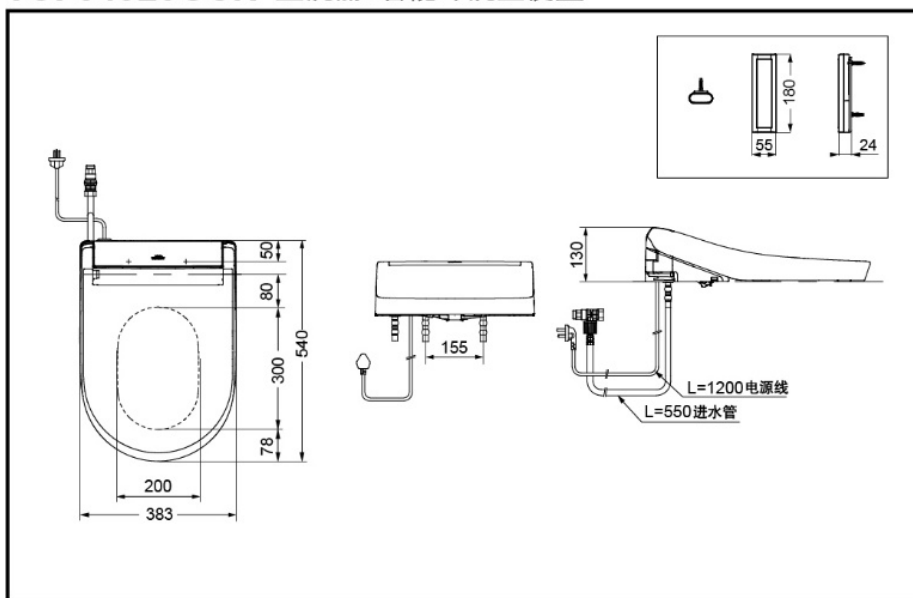

TCF34320GCN 卫洗丽®智能冲洗坐便盖

* TOTO公司保留对其产品规格和尺寸更改的权利。届时，恕不另行通知。

东陶(中国)有限公司 www.toto.com.cn

其他

推荐搭配：CW553B