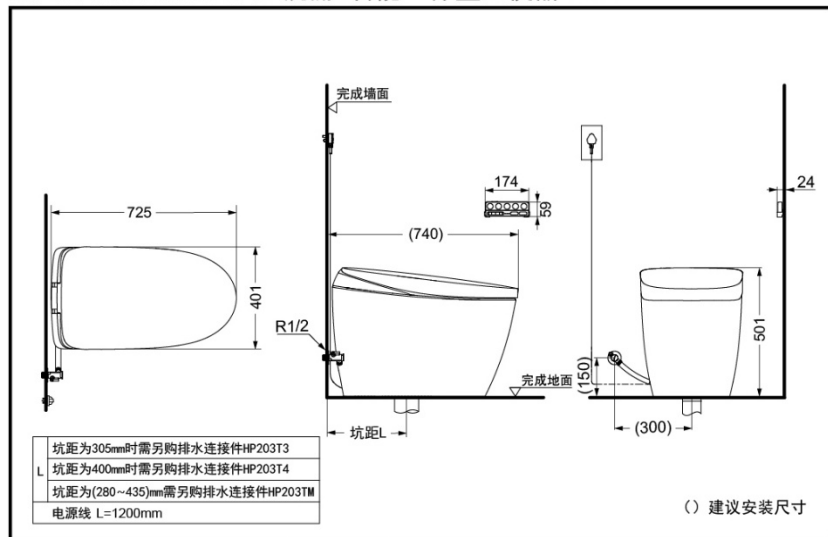

产品规格

产品尺寸：725x401x501mm

冲洗水量：3.3/4.8L

名义用水量：3.8L

能效水效等级：2级

排水方式：下排水

冲洗方式：冲落式

进水要求：

便器自动冲洗技术

便器内壁喷雾防污技术

暖风干燥技术

便盖保温技术

除臭技术

节水技术

CFS7H511MCN 卫洗丽®智能一体型坐便器 G5B

*TOTO公司保留对其产品规格和尺寸更改的权利。届时，恕不另行通知。
东陶(中国)有限公司 www.toto.com.cn