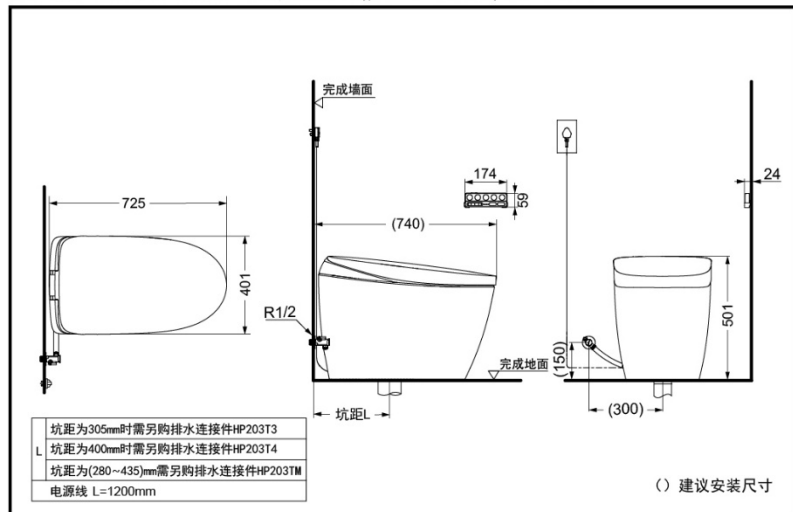

除臭技术

节水技术

产品规格

产品尺寸：725x401x501mm

冲洗水量：3.3/4.8L

名义用水量：3.8L

能效水效等级：2级

排水方式：下排水

冲洗方式：冲落式

进水要求：

0.05MPa(动压)~0.75MPa(静压)

电源：220V(50Hz)

额定功率：686W

CFS7G511KCN 卫洗丽®智能一体型坐便器 G5B

*TOTO公司保留对其产品规格和尺寸更改的权利。届时，恕不另行通知。

东陶(中国)有限公司 www.toto.com.cn