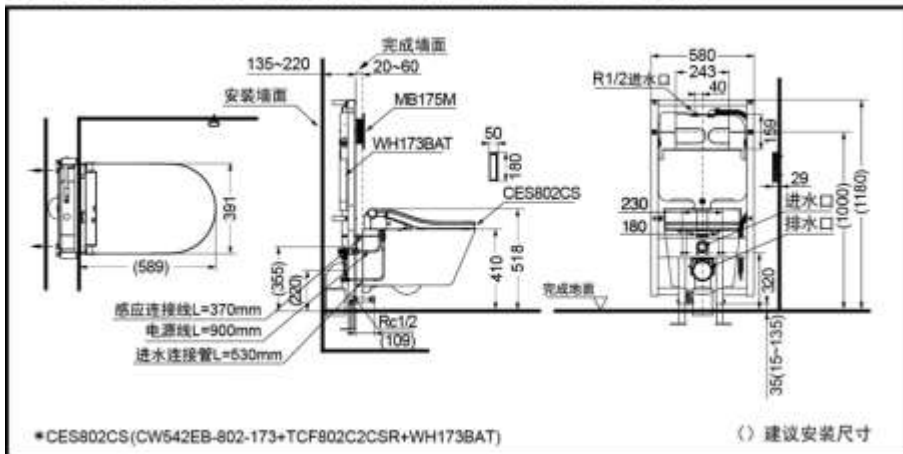

TOTO

卫洗丽®智能一体型坐便器 W7

CES802CS

产品特点

- 3.0/4.5L双档自动冲洗，使用便捷，节水环保。
- 卫洗丽的电源、进水管隐藏式设计，美观、简洁。
- 采用智洁技术，超越纳米尺度的超平滑表面，不给污垢以容纳的空隙，污垢难以黏附，清洁更为轻松。不必使用过多的水和清洁剂。

产品规格

产品尺寸：391x589x435mm
 名义用水量：3.5L
 双档冲洗：3.0/4.5L
 水效等级：2级
 坐便器水效等级：1级
 排水方式：后排水
 坑距：H=220mm
 进水要求：
 0.05MPa(动压)~0.75MPa(静压)
 电源：220V(50Hz)
 额定功率：827W
 最大功率：1438W
 温水加热方式：瞬间式
 操作方式：遥控器

CES802CS+MB175M 卫洗丽®智能一体型坐便器

其它

推荐搭配：
 水箱面板：MB175M

*TOTO公司保留对其产品规格和尺寸更改的权利。届时，恕不另行通知。

东陶(中国)有限公司 www.toto.com.cn