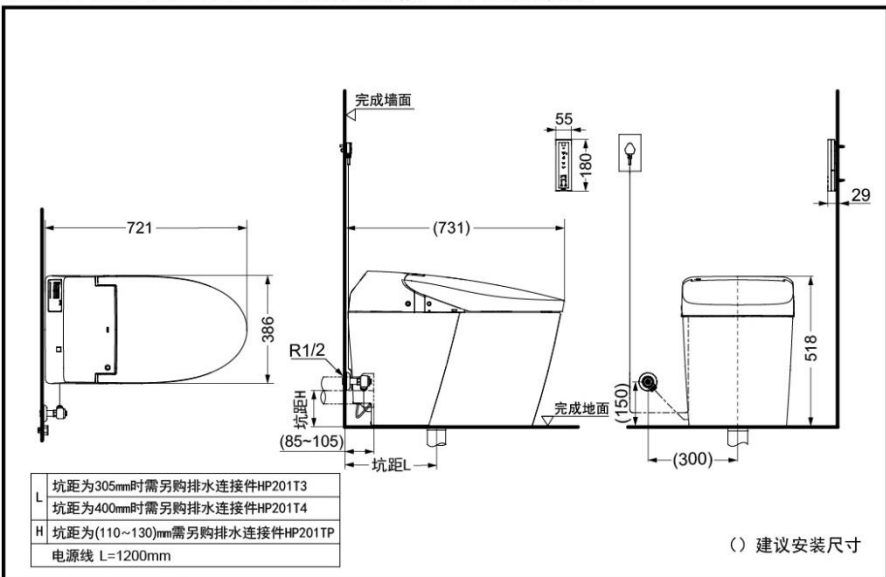

※站立使用后
不会启动此功能

CES7M110ECN 卫洗丽®智能一体型坐便器

产品规格

产品尺寸：721*386*518mm

冲洗水量：3.0/4.5L

名义用水量：3.5L

能效水效等级：2级

排水方式：HP201T3/T4---下排水
HP201TP-----后排水

冲洗方式：冲落式

进水要求：

0.05MPa(动压)~0.75MPa(静压)

电源：220V(50Hz)

额定功率：816W

* TOTO公司保留对其产品规格和尺寸更改的权利。届时，恕不另行通知。

东陶(中国)有限公司 www.toto.com.cn