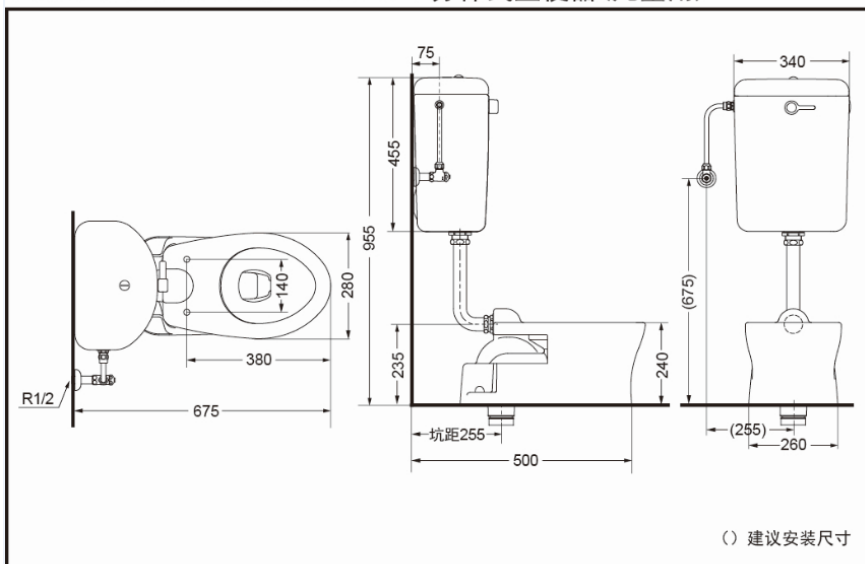

S300BK VB

CS300B VB

TC30C
(普通便盖)

产品特点

- 符合儿童人体工学设计的专用坐便器。水平按压手柄，儿童轻松操作。
- 便盖防夹设计，贴心呵护。
- 4.8L水冲洗，节水环保。
- 采用360°漩涡冲洗技术，洁净高效，无棱内壁方便清扫。

※上图便盖仅供参考

内壁易洁
结构设计

纳米抗污
釉面技术

360°漩
涡式冲洗
技术

节水技术

产品规格

产品尺寸：675x340x955mm
名义用水量：4.8L
水效等级：2级
冲水方式：虹吸式
排水方式：下排水
坑距：255mm
进水压力：0.05MPa(动压) ~
0.75MPa(静压)

CS300BK VB/S300BK VB 分体式坐便器(儿童用)

*TOTO公司保留对其产品规格和尺寸更改的权利。届时，恕不另行通知。