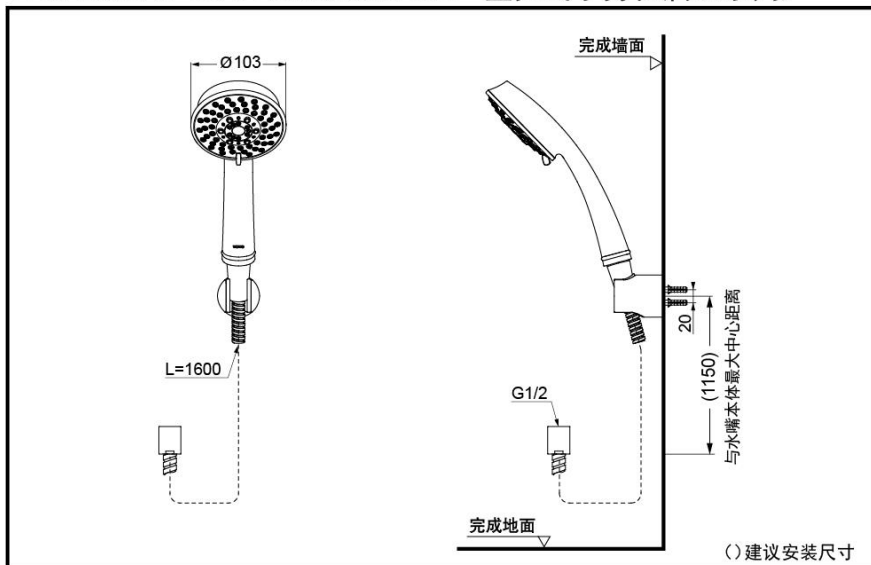

五种出水模式

节水技术

※仅TBW03002C1

产品特点

- 外形美观，大方。
- 优美的造型，尽显高贵品质。
- 安装简单，使用方便。

产品规格

水效等级：3级

TBW03002C

进水要求：

0.05MPa(动压)~0.75MPa(动压)

推荐：0.12-0.5MPa(动压)

水效等级：2级

TBW03002C1

进水要求：

0.08MPa(动压)~0.5MPa(动压)

推荐：0.11-0.5MPa(动压)

TBW03002C/TBW03002C1 壁挂式手持花洒(L系列)

*TOTO公司保留对其产品规格和尺寸更改的权利。届时，恕不另行通知。

其它

产品系列：L系列

推荐搭配：L系列花洒组合