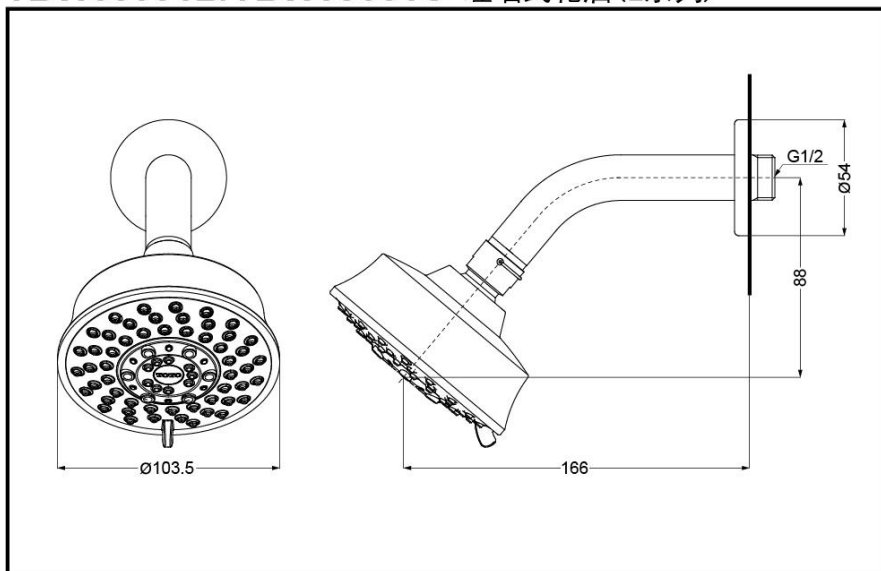

TBW03001B/TBW03001C 埋墙式花洒 (L系列)

其它

产品系列：L系列

推荐搭配：L系列花洒组合

*TOTO公司保留对其产品规格和尺寸更改的权利。届时，恕不另行通知。