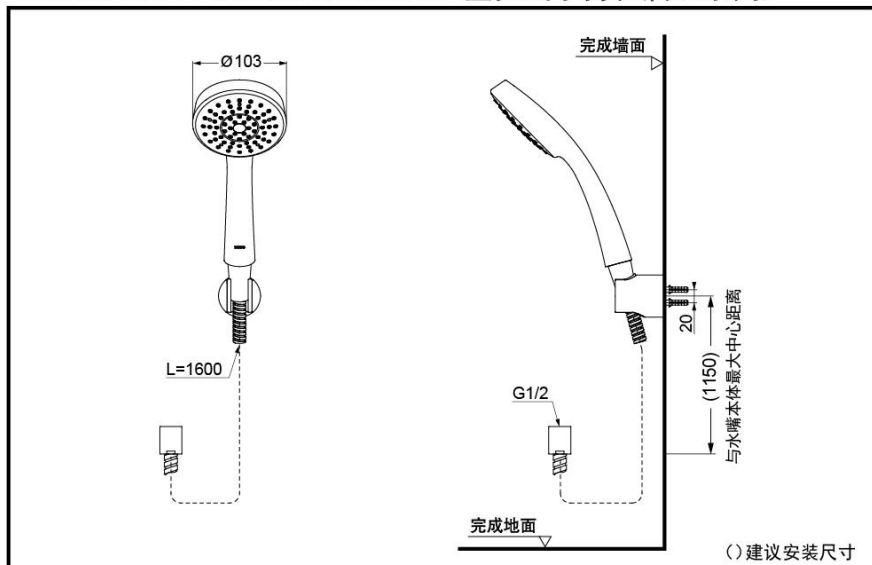

TBW01017B

TBW01017C

节水技术

※仅TBW01017C

产品特点

- 外形美观，大方。
- 优美的造型，尽显高贵品质。
- 安装简单，使用方便。

产品规格

水效等级：3级

TBW01017B

进水要求：

0.05MPa(动压)~0.75MPa(动压)

推荐：0.12-0.5MPa(动压)

水效等级：2级

TBW01017C

进水要求：

0.08MPa(动压)~0.5MPa(动压)

推荐：0.11-0.5MPa(动压)

TBW01017B/TBW01017C 壁挂式手持花洒 (L系列)

*TOTO公司保留对其产品规格和尺寸更改的权利。届时，恕不另行通知。

其它

产品系列：L系列

推荐搭配：L系列花洒组合