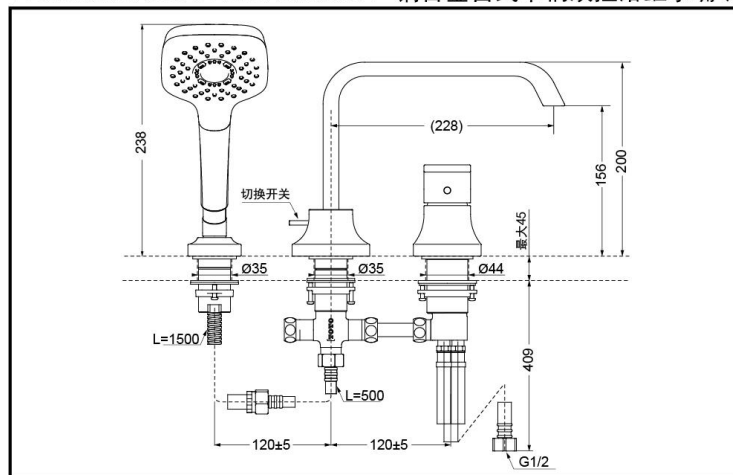

产品特点

- 线条简洁，时尚现代。
- 古典的造型，宽幅水流，尽显高贵品质。
- 安装简单，使用方便。

产品规格

水效等级：3级(仅限花洒)

TBG08305C

TBG08305C#PBR

进水要求：

0.05MPa(动压)~1.0MPa(动压)

推荐：0.1-0.5MPa(动压)

水效等级：2级(仅限花洒)

TBG08305C1

TBG08305C1#PBR

进水要求：

0.08MPa(动压)~1.0MPa(动压)

推荐：0.15-0.5MPa(动压)

舒适耐用
水嘴阀芯

充沛水流
淋浴技术

节水技术

※仅TBG08305C1

镀铬

抛光铜色 #PBR

TBG08305C/TBG08305C1 铜合金台式单柄双控浴缸水嘴(3孔) (GC系列)

*TOTO公司保留对其产品规格和尺寸更改的权利。届时，恕不另行通知。

其它