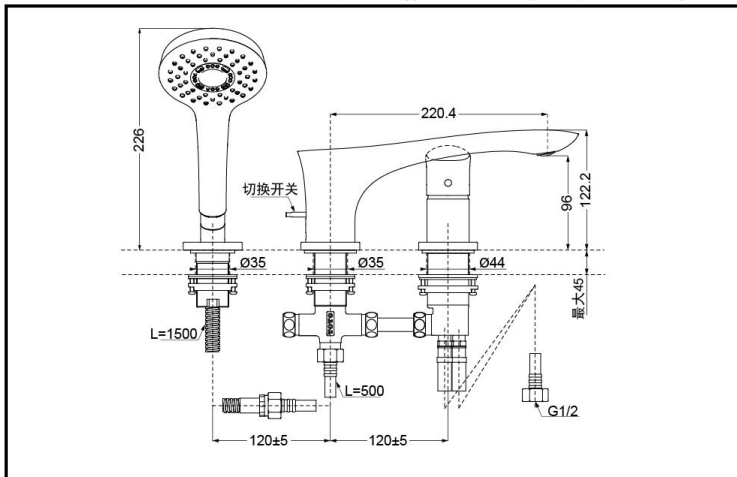

TBG01305C

TBG01305C1

产品特点

- 线条简洁，时尚现代。
- 外观圆润大气，浑然天成，典雅气质弥漫始终。
- 安装简单，使用方便。

产品规格

水效等级：3级(仅限花洒)

TBG01305C

进水要求：

充沛水流
淋浴技术

节水技术

※仅TBG01305C1

TBG01305C/TBG01305C1 铜合金台式单柄双控浴缸水嘴(3孔) (GO系列)

*TOTO公司保留对其产品规格和尺寸更改的权利。届时，恕不另行通知。

其它

产品系列：GO系列