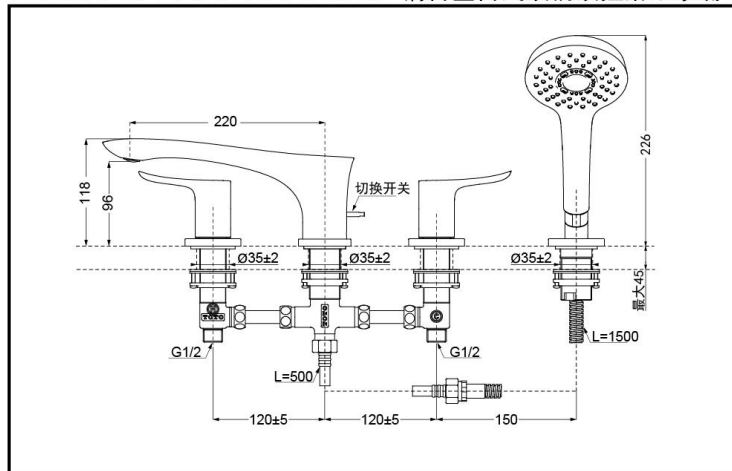

进水要求：

0.08MPa(动压)~1.0MPa(动压)

推荐：0.15-0.5MPa(动压)

充沛水流  
淋浴技术

节水技术

※仅TBG01202C

镀铬

TBG01202BB/TBG01202C 铜合金台式双柄双控浴缸水嘴(4孔)(GO系列)