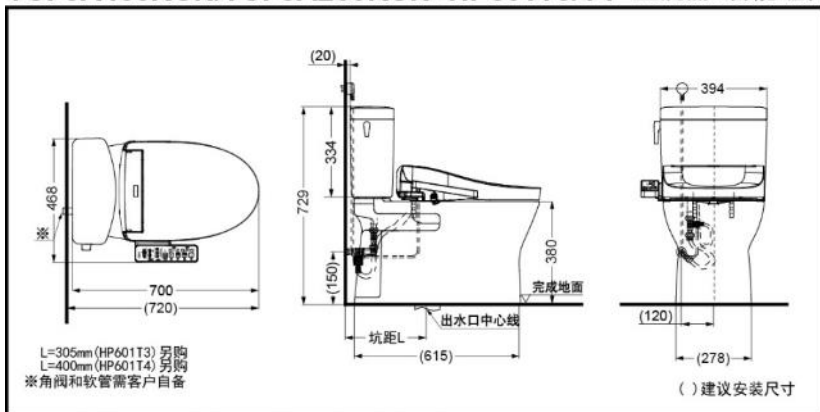

TOTO

卫洗丽®智能组合坐便器

CW830EB#XW
SW830EB#W
TCF3A460/260KCN
HP601T3/T4

※TCF3A260KCN无此功能

必须与HP601T3或HP601T4搭配安装

CW830EB/SW830EB+
TCF3A460KCN/TCF3A260KCN+HP601T3/T4 卫洗丽®智能组合坐便器

产品特点

- 采用纳米级抗污釉面技术，超平滑表面，不给污垢以容纳的空隙，污垢难以黏附，清洁更为轻松。
- 传统的风格，优雅的白色完美呈现。
- 4.8L冲洗，节水环保。
- 新袖部设计，操作更加舒适。
- 无段差的整体感设计，给人耳目一新的感觉。
- 智净技术搭载，电解除菌水保持喷嘴清洁。
- 拥有脱臭，暖风干燥，便座加热，按摩洗净等功能。
- 即热式冲洗方式，温暖源源不断。
- 卫洗丽电源、进水管隐藏式设计，美观、简洁。

产品规格

产品尺寸：700x468x729mm
进水压力：0.05MPa（动压）
~0.75MPa（静压）
名义用水量：4.8L
水效等级：2级
冲洗方式：超漩式
便器结构：冲落式
排水方式：下排水

其它

推荐搭配：

卫洗丽：S2，C2系列。

坐便盖：

TC400CVK-1；TC401CVK-1

安装三件套：D106A；D104N