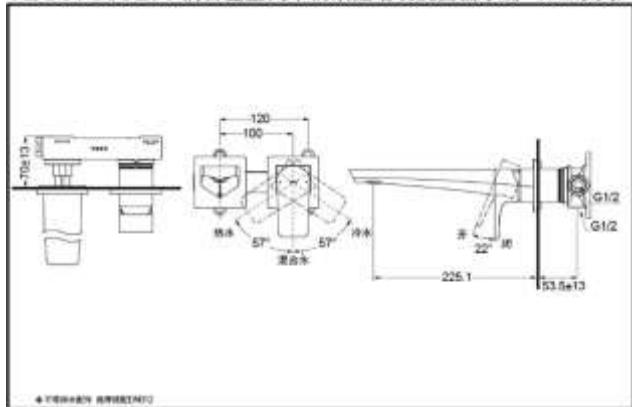

TLG07307BA
(不含排水配件)

(短款)

TLG07308BA
(不含排水配件)

(长款)

舒适耐用
水嘴阀芯

节水技术

TLG07307BA 铜合金壁式单柄双控暗装洗面器水嘴 (GE系列)

• TOTO公司保留对其产品规格和尺寸更改的权利。届时，恕不另行通知。

TLG07308BA 铜合金壁式单柄双控暗装洗面器水嘴 (GE系列)

• TOTO公司保留对其产品规格和尺寸更改的权利。届时，恕不另行通知。

TLG07307BA
TLG07308BA

产品特点

- 外形美观，大方。
- 优美的造型，尽显高贵品质。
- 安装简单，使用方便。
- 独特的气泡吐水技术，出水流畅，水流劲中带柔。节水的同时，更带来舒适体验。

产品规格

进水要求：0.05Mpa(动压) ~ 1.0Mpa(静压)
水效等级：1级
吐水口：带起泡器