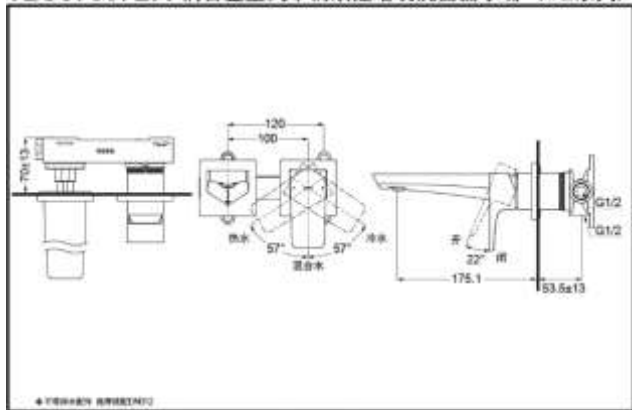

TLG07307BA
(不含排水配件)

(短款)

TLG07308BA
(不含排水配件)

(长款)

舒适耐用
水嘴阀芯

节水技术

TLG07307BA 铜合金壁式单柄双控暗装洗面器水嘴 (GE系列)

• TOTO公司保留对其产品规格和尺寸更改的权利。届时，恕不另行通知。

TLG07308BA 铜合金壁式单柄双控暗装洗面器水嘴 (GE系列)

• TOTO公司保留对其产品规格和尺寸更改的权利。届时，恕不另行通知。

TLG07307BA
TLG07308BA

产品特点

- 外形美观，大方。
- 优美的造型，尽显高贵品质。
- 安装简单，使用方便。
- 独特的气泡吐水技术，出水流畅，水流劲中带柔。节水的同时，更带来舒适体验。

产品规格

进水要求：0.05Mpa(动压) ~ 1.0Mpa(静压)
水效等级：1级
吐水口：带起泡器