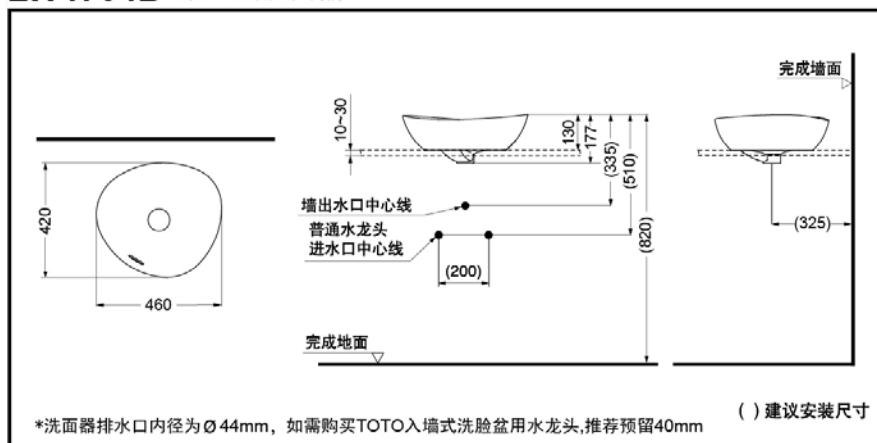

LW4704B 桌上式洗面器

* TOTO公司保留对其产品规格和尺寸更改的权利。届时，恕不另行通知。

其他

推荐搭配：

水嘴TLP03301B