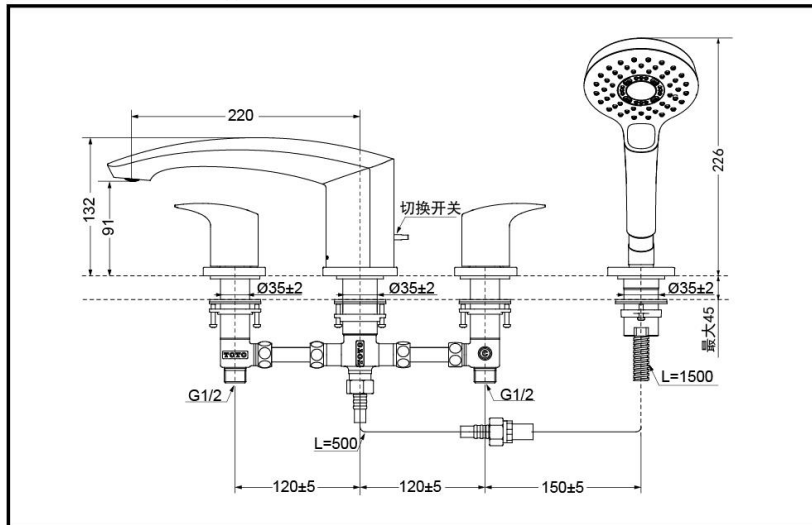

TOTO

铜合金台式双柄双控 浴缸水嘴 (带手持花洒)

TBG09202C
(带手持花洒)

充沛水流
淋浴技术

TBG09202C

产品特点

- 外形美观，大方。
- 优美的造型，尽显高贵品质。
- 安装简单，使用方便。

产品规格

进水要求: 0.05Mpa(动压) ~
1.0Mpa(静压)
水效等级: 3级 (仅花洒)

其它

产品系列: GM系列

TBG09202C 铜合金台式双柄双控浴缸水嘴(4孔) (GM系列)

*TOTO公司保留对其产品规格和尺寸更改的权利。届时，恕不另行通知。

东陶(中国)有限公司 www.toto.com.cn