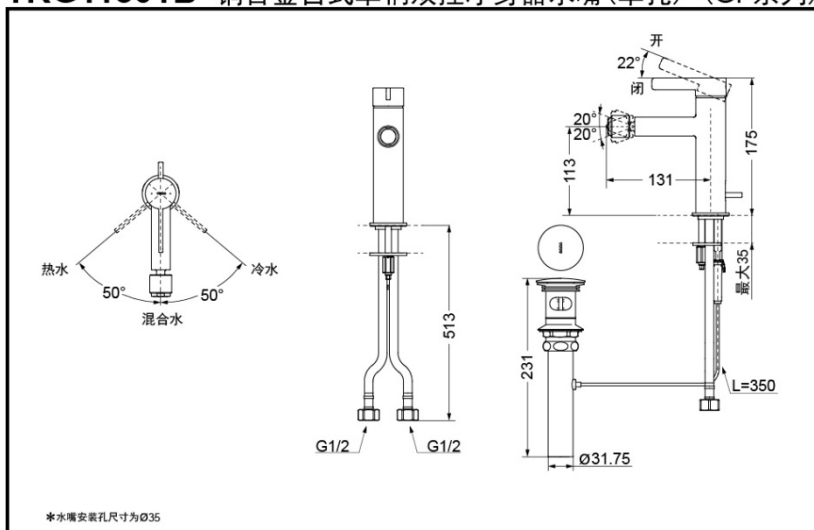

TOTO

铜合金台式单柄双控 净身器水嘴 (附排水金具)

TRG11301B
(带排水金具)

舒适耐用
水嘴阀芯

节水技术

TRG11301B

产品特点

- 外形美观，大方。
- 优美的造型，尽显高贵品质。
- 安装简单，使用方便。
- 独特的气泡吐水技术，出水流畅，水流劲中带柔。节水的同时，更带来舒适体验。

产品规格

进水要求: 0.05Mpa(动压) ~ 1.0Mpa(静压)
水效等级: 1级
吐水口: 带起泡器

TRG11301B 铜合金台式单柄双控净身器水嘴(单孔) (GF系列)

*TOTO公司保留对其产品规格和尺寸更改的权利。届时，恕不另行通知。

东陶(中国)有限公司 www.toto.com.cn

其它

产品系列: GF系列