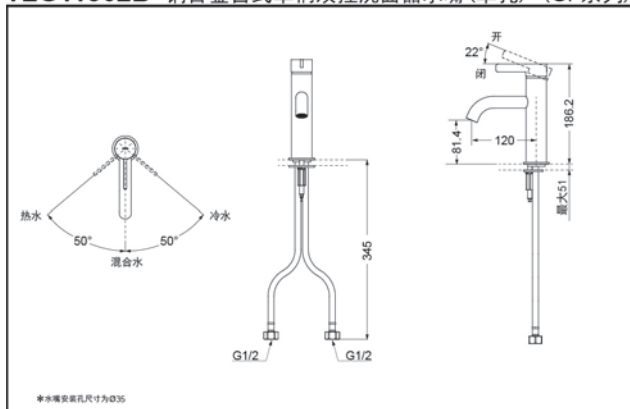

TLG11301B
(含排水配件)

TLG11302B
(不含排水配件)

舒芯技术

超级节水

TLG11301B 铜合金台式单柄双控洗面器水嘴（单孔）（GF系列）

*TOTO公司保留对其产品规格和尺寸更改的权利。届时，恕不另行通知。

TLG11302B 铜合金台式单柄双控洗面器水嘴（单孔）（GF系列）

*TOTO公司保留对其产品规格和尺寸更改的权利。届时，恕不另行通知。

TLG11301B
TLG11302B

产品特点

- 外形美观，大方。
- 优美的造型，尽显高贵品质。
- 安装简单，使用方便。
- 独特的气泡吐水技术，出水流畅，水流劲中带柔。节水的同时，更带来舒适体验。

产品规格

进水要求：0.05Mpa(动压) ~ 1.0Mpa(静压)
水效等级：1级
吐水口：带起泡器

其它

产品系列：GF系列