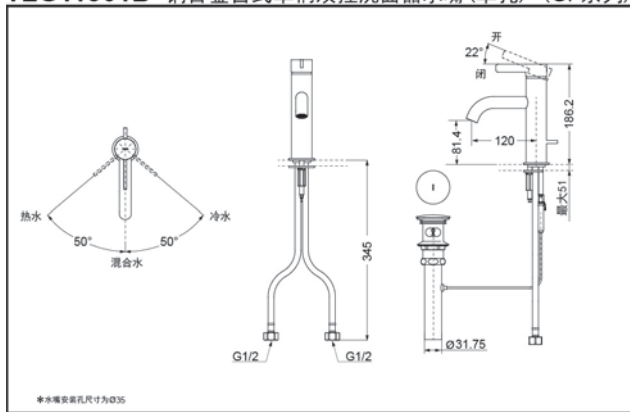

TLG11301B
(含排水配件)

TLG11302B
(不含排水配件)

舒芯技术

超级节水

TLG11301B 铜合金台式单柄双控洗面器水嘴（单孔）（GF系列）

*TOTO公司保留对其产品规格和尺寸更改的权利。届时，恕不另行通知。

TLG11302B 铜合金台式单柄双控洗面器水嘴（单孔）（GF系列）

*TOTO公司保留对其产品规格和尺寸更改的权利。届时，恕不另行通知。

TLG11301B
TLG11302B

产品特点

- 外形美观，大方。
- 优美的造型，尽显高贵品质。
- 安装简单，使用方便。
- 独特的气泡吐水技术，出水流畅，水流劲中带柔。节水的同时，更带来舒适体验。

产品规格

进水要求：0.05Mpa(动压) ~ 1.0Mpa(静压)
水效等级：1级
吐水口：带起泡器

其它

产品系列：GF系列