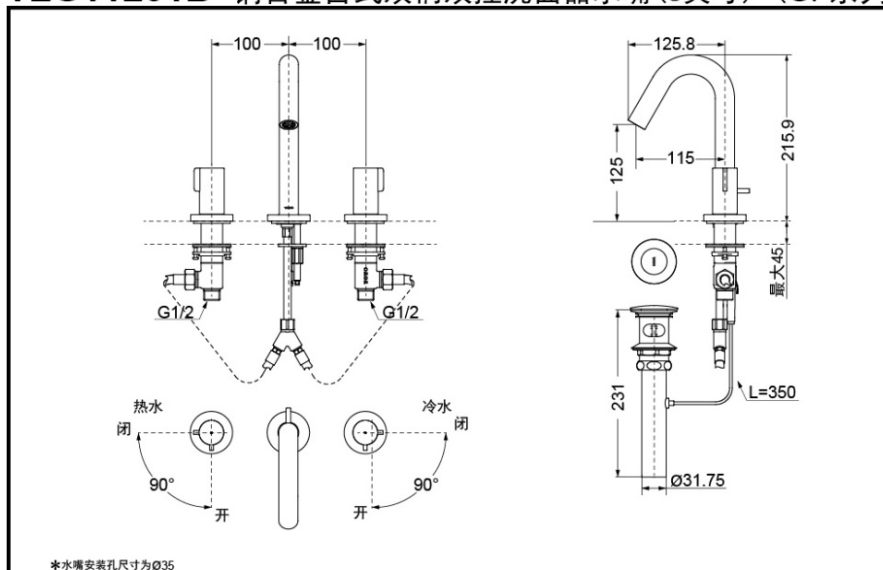

TOTO

铜合金台式双柄双控 洗面器水嘴

TLG11201B
(含排水配件)

TLG11201B

产品特点

- 外形美观，大方。
- 优美的造型，尽显高贵品质。
- 安装简单，使用方便。
- 独特的气泡吐水技术，出水流畅，水流劲中带柔。节水的同时，更带来舒适体验。

产品规格

进水要求：0.05Mpa(动压) ~ 1.0Mpa(静压)
水效等级：1级
吐水口：带起泡器

其它

产品系列：GF系列

TLG11201B 铜合金台式双柄双控洗面器水嘴(8英寸) (GF系列)

*TOTO公司保留对其产品规格和尺寸更改的权利。届时，恕不另行通知。

东陶(中国)有限公司 www.toto.com.cn