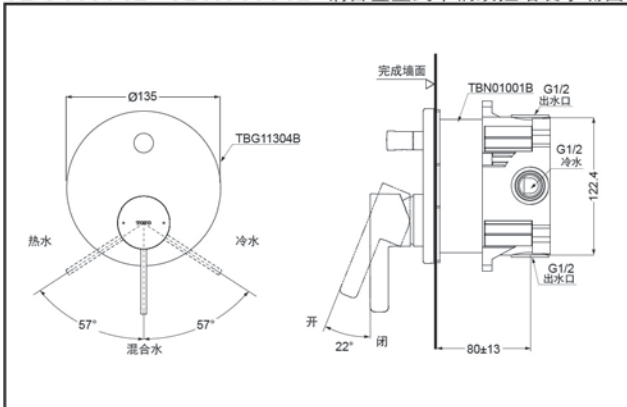

TBG11303B
(开闭切换)

TBG11304B
(开闭切换/两种出水切换)

埋入盒装本体部
TBN01001B

埋入盒装本体部
TBN01001B

TBG11303B+TBN01001B 铜合金壁式单柄双控暗装水嘴面板+阀体(GF系列)

*TOTO公司保留对其产品规格和尺寸更改的权利。届时，恕不另行通知。

TBG11304B+TBN01001B 铜合金壁式单柄双控暗装水嘴面板+阀体(GF系列)

*TOTO公司保留对其产品规格和尺寸更改的权利。届时，恕不另行通知。

TBG11303B
TBG11304B

产品特点

- 外形美观，大方。
- 优美的造型，尽显高贵品质。
- 安装简单，使用方便。

产品规格

进水要求：0.05MPa (动压) ~ 1.0MPa (静压)

其它

产品系列：GF系列

推荐搭配：GF系列花洒组合