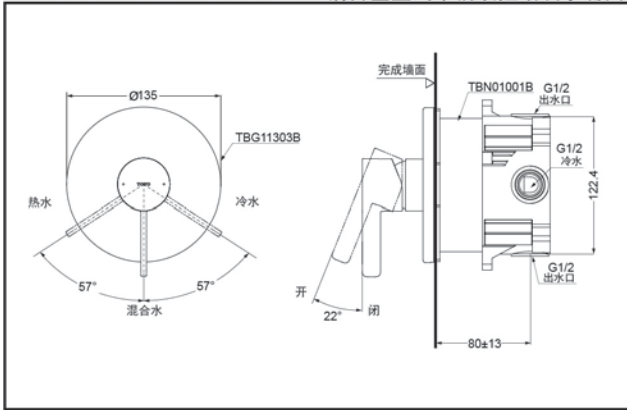

TBG11303B
(开闭切换)

TBG11304B
(开闭切换/两种出水切换)

埋入盒装本体部
TBN01001B

埋入盒装本体部
TBN01001B

TBG11303B+TBN01001B 铜合金壁式单柄双控暗装水嘴面板+阀体(GF系列)

*TOTO公司保留对其产品规格和尺寸更改的权利。届时，恕不另行通知。

TBG11304B+TBN01001B 铜合金壁式单柄双控暗装水嘴面板+阀体(GF系列)

*TOTO公司保留对其产品规格和尺寸更改的权利。届时，恕不另行通知。

TBG11303B
TBG11304B

产品特点

- 外形美观，大方。
- 优美的造型，尽显高贵品质。
- 安装简单，使用方便。

产品规格

进水要求：0.05MPa (动压) ~ 1.0MPa (静压)

其它

产品系列：GF系列

推荐搭配：GF系列花洒组合