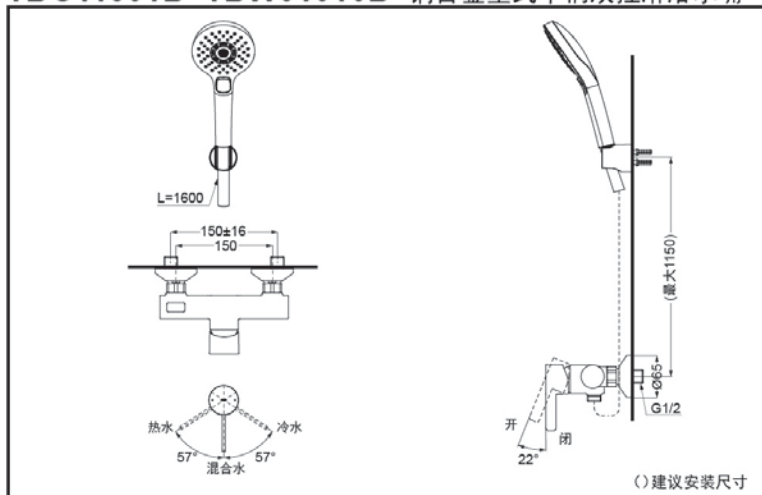

TOTO

铜合金壁式单柄双控 淋浴水嘴

TBG11301B

TBW01010B

舒芯技术

TBG11301B
TBW01010B

产品特点

- 外形美观，大方。
- 优美的造型，尽显高贵品质。
- 安装简单，使用方便。

产品规格

进水要求：0.05Mpa(动压) ~
1.0Mpa(静压)
水效等级：2级（手持花洒）

其它

产品系列：GF系列
推荐搭配：G系列手持花洒

TBG11301B+TBW01010B 铜合金壁式单柄双控淋浴水嘴（GF系列）

*TOTO公司保留对其产品规格和尺寸更改的权利。届时，恕不另行通知。