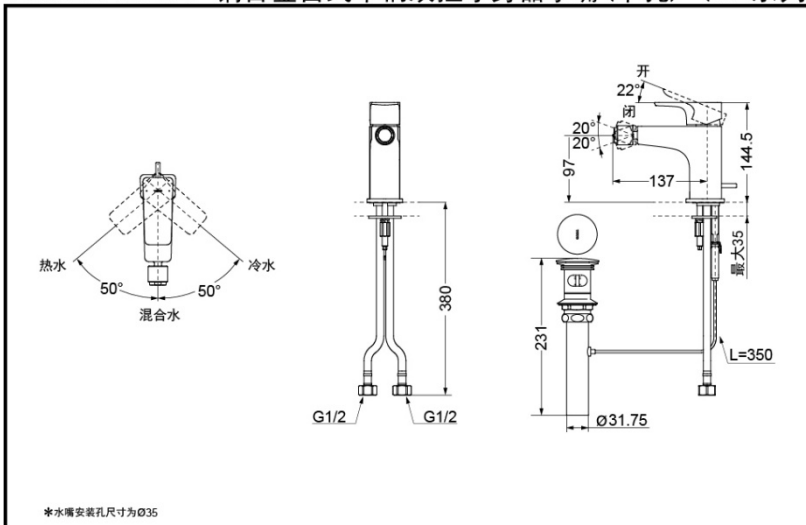

TOTO

铜合金台式单柄双控 净身器水嘴 (附排水金具)

TRG07301B
(带排水金具)

舒适耐用
水嘴阀芯

节水技术

TRG07301B

产品特点

- 外形美观，大方。
- 优美的造型，尽显高贵品质。
- 安装简单，使用方便。
- 独特的气泡吐水技术，出水流畅，水流劲中带柔。节水的同时，更带来舒适体验。

产品规格

进水要求: 0.05Mpa(动压) ~ 1.0Mpa(静压)
水效等级: 1级
吐水口: 带起泡器

TRG07301B 铜合金台式单柄双控净身器水嘴(单孔) (GE系列)

*水嘴安装孔尺寸为Ø35

*TOTO公司保留对其产品规格和尺寸更改的权利。届时，恕不另行通知。

东陶(中国)有限公司 www.toto.com.cn

其它

产品系列: GE系列