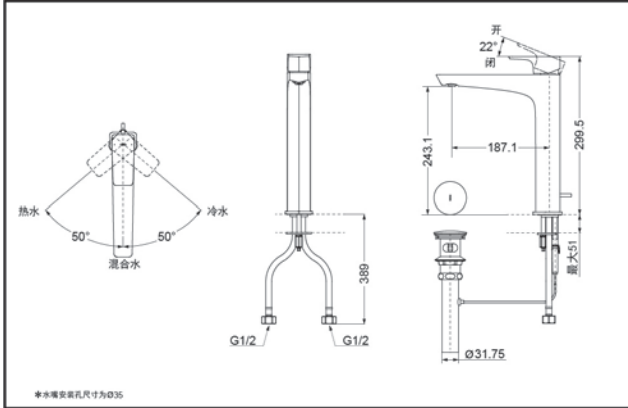

### 产品规格

进水要求：0.05Mpa(动压) ~ 1.0Mpa(静压)  
水效等级：1级  
吐水口：带起泡器

### 其它

产品系列：GE系列

TLG07305B 铜合金台式单柄双控洗面器水嘴(单孔) (GE系列)

\*TOTO公司保留对其产品规格和尺寸更改的权利。届时，恕不另行通知。

TLG07306B 铜合金台式单柄双控洗面器水嘴(单孔) (GE系列)

\*TOTO公司保留对其产品规格和尺寸更改的权利。届时，恕不另行通知。