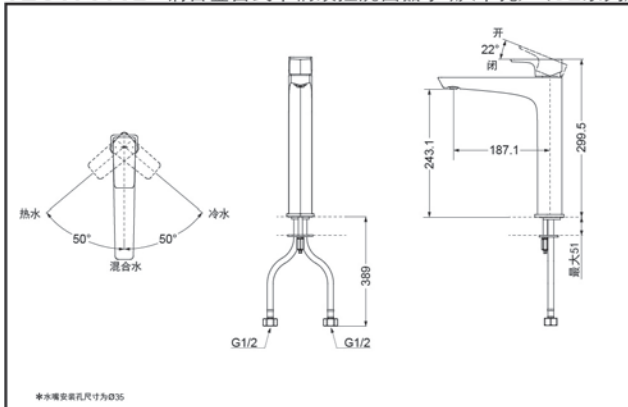

### 产品规格

进水要求：0.05Mpa(动压) ~ 1.0Mpa(静压)  
水效等级：1级  
吐水口：带起泡器

### 其它

产品系列：GE系列

TLG07305B 铜合金台式单柄双控洗面器水嘴(单孔) (GE系列)

\*TOTO公司保留对其产品规格和尺寸更改的权利。届时，恕不另行通知。

TLG07306B 铜合金台式单柄双控洗面器水嘴(单孔) (GE系列)

\*TOTO公司保留对其产品规格和尺寸更改的权利。届时，恕不另行通知。