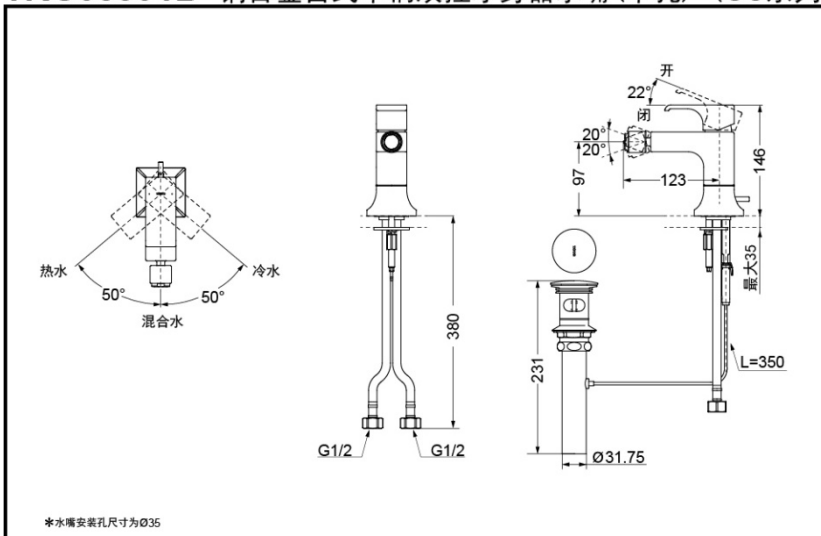

TOTO

铜合金台式单柄双控 净身器水嘴 (附排水金具)

TRG08301B
(带排水金具)

TRG08301B

产品特点

- 外形美观，大方。
- 古典的造型，尽显高贵品质。
- 安装简单，使用方便。
- 独特的气泡吐水技术，出水流畅，水流劲中带柔。节水的同时，更带来舒适体验。。

产品规格

进水要求: 0.05Mpa(动压) ~ 1.0Mpa(静压)
水效等级: 1级
吐水口: 带起泡器

TRG08301B 铜合金台式单柄双控净身器水嘴(单孔) (GC系列)

*水嘴安装孔尺寸为 $\varnothing 35$

*TOTO公司保留对其产品规格和尺寸更改的权利。届时，恕不另行通知。

东陶(中国)有限公司 www.toto.com.cn

其它

产品系列: GC系列