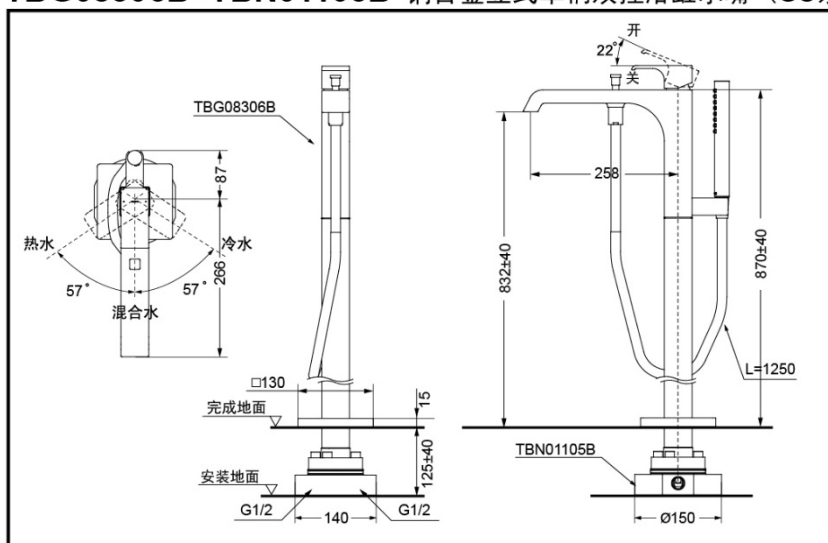

TBG08306B+TBN01105B 铜合金立式单柄双控浴缸水嘴 (GC系列)

* TOTO公司保留对其产品规格和尺寸更改的权利。届时，恕不另行通知。

东陶(中国)有限公司 www.toto.com.cn

其它

产品系列：GC系列