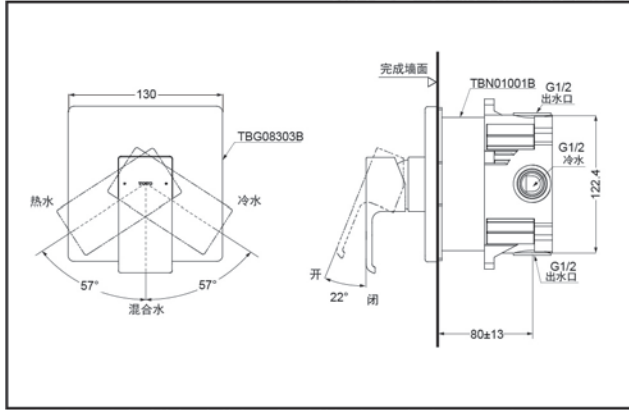

TBG08303B
(开闭切换)

TBG08304B
(开闭切换/两种出水切换)

埋入盒装本体部
TBN01001B

埋入盒装本体部
TBN01001B

舒芯技术

百灵盒

TBG08303B+TBN01001B 铜合金壁式单柄双控暗装水嘴面板+阀体 (GC系列)

*TOTO公司保留对其产品规格和尺寸更改的权利。届时，恕不另行通知。

TBG08304B+TBN01001B 铜合金壁式单柄双控暗装水嘴面板+阀体 (GC系列)

*TOTO公司保留对其产品规格和尺寸更改的权利。届时，恕不另行通知。

TBG08303B
TBG08304B

产品特点

- 外形美观，大方。
- 古典的造型，尽显高贵品质。
- 安装简单，使用方便。

产品规格

进水要求：0.05MPa (动压) ~ 1.0MPa (静压)

其它