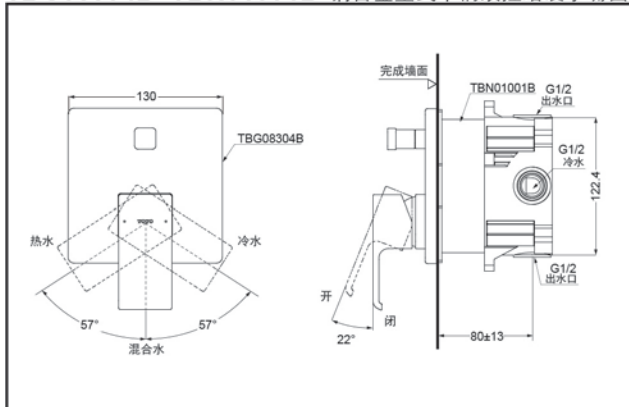

TBG08303B
(开闭切换)

TBG08304B
(开闭切换/两种出水切换)

埋入盒装本体部
TBN01001B

埋入盒装本体部
TBN01001B

舒芯技术

百灵盒

TBG08303B+TBN01001B 铜合金壁式单柄双控暗装水嘴面板+阀体 (GC系列)

*TOTO公司保留对其产品规格和尺寸更改的权利。届时，恕不另行通知。

TBG08304B+TBN01001B 铜合金壁式单柄双控暗装水嘴面板+阀体 (GC系列)

*TOTO公司保留对其产品规格和尺寸更改的权利。届时，恕不另行通知。

TBG08303B
TBG08304B

产品特点

- 外形美观，大方。
- 古典的造型，尽显高贵品质。
- 安装简单，使用方便。

产品规格

进水要求：0.05MPa (动压) ~ 1.0MPa (静压)

其它