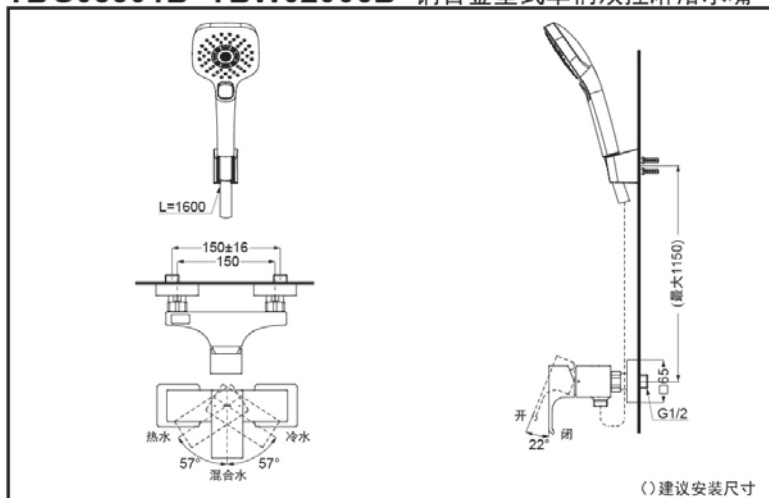

TBG08301B

TBW02006B

TBG08301B
TBW02006B

产品特点

- 外形美观，大方。
- 古典的造型，尽显高贵品质。
- 安装简单，使用方便。

舒芯技术

产品规格

进水要求：0.05Mpa(动压) ~
1.0Mpa(静压)
水效等级：2级（手持花洒）

其它

产品系列：GC系列
推荐搭配：G系列手持花洒

TBG08301B+TBW02006B 铜合金壁式单柄双控淋浴水嘴 (GC系列)

*TOTO公司保留对其产品规格和尺寸更改的权利。届时，恕不另行通知。