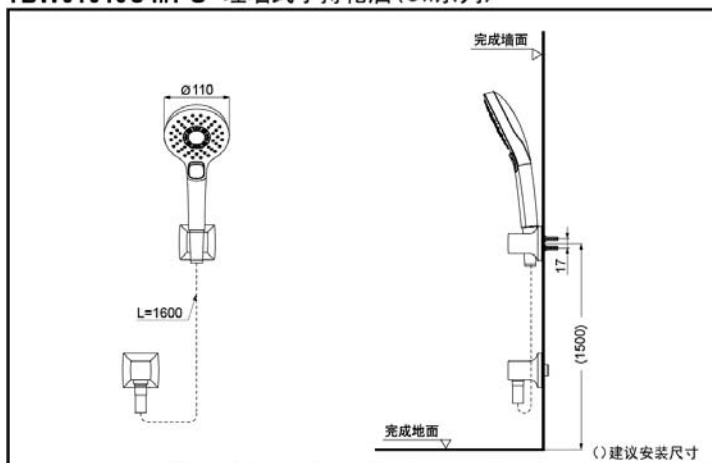

## 埋墙式手持花洒 (3模式)

TBW01010C4(镀铬)

TBW01010C4#PG(金色)

TBW01010C4  
TBW01010C4#PG 埋墙式手持花洒(CII系列)

\*TOTO公司保留对其产品规格和尺寸更改的权利。届时，恕不另行通知。

TBW01010C4  
TBW01010C4#PG

### 产品规格

产品尺寸：Φ110mm

进水要求：

0.05MPa(动压)~0.75MPa(静压)