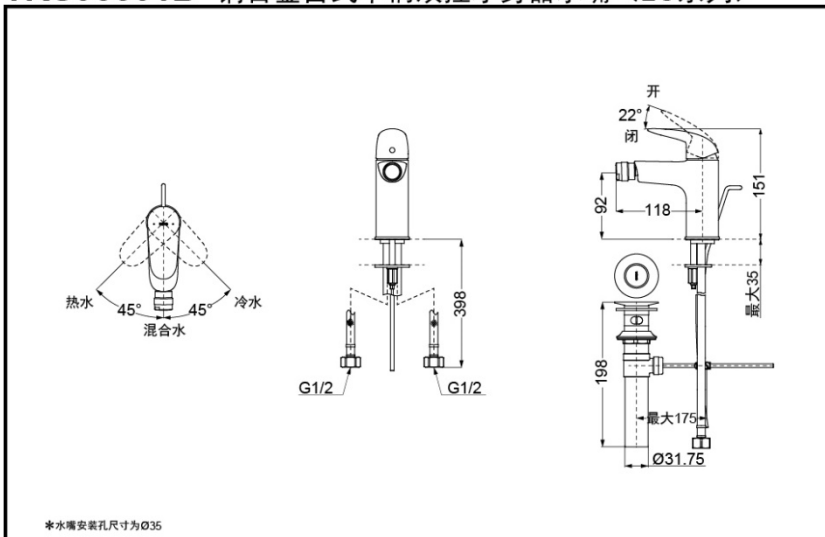

TOTO

铜合金台式单柄双控 净身器水嘴

TRS03301B
(含排水)

节水技术

TRS03301B

产品特点

- 外形美观，大方。
- 优美的曲线，尽显高贵品质。
- 安装简单，使用方便。
- 独特的起泡吐水，出水流畅，水流劲中带柔，节水的同时，更带来舒适体验。

产品规格

进水要求: 0.05MPa (动压) ~ 1.0MPa (静压)
水效等级: 1级
吐水口: 带起泡器

TRS03301B 铜合金台式单柄双控净身器水嘴 (LC系列)

* TOTO公司保留对其产品规格和尺寸更改的权利。届时，恕不另行通知。

其它

产品系列: LC系列