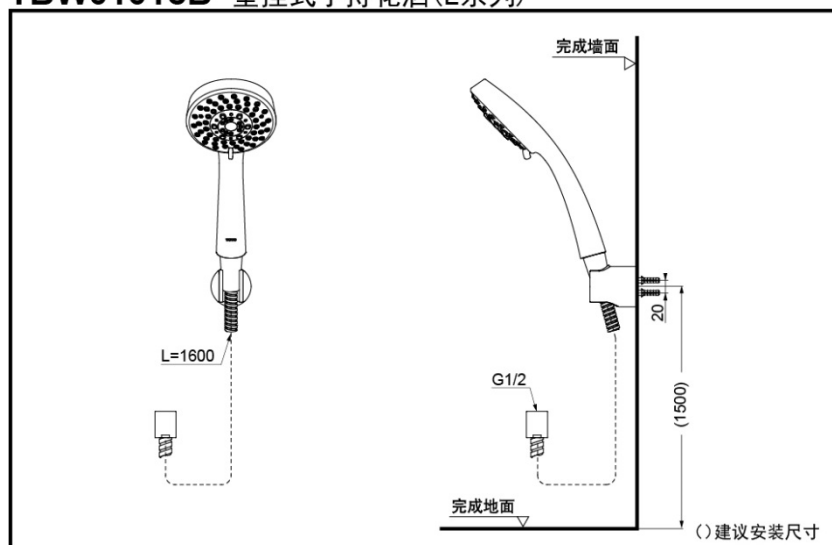

TBW01018B 壁挂式手持花洒(L系列)

* TOTO公司保留对其产品规格和尺寸更改的权利。届时，恕不另行通知。

其它

产品系列：L系列
推荐搭配：L系列花洒组合