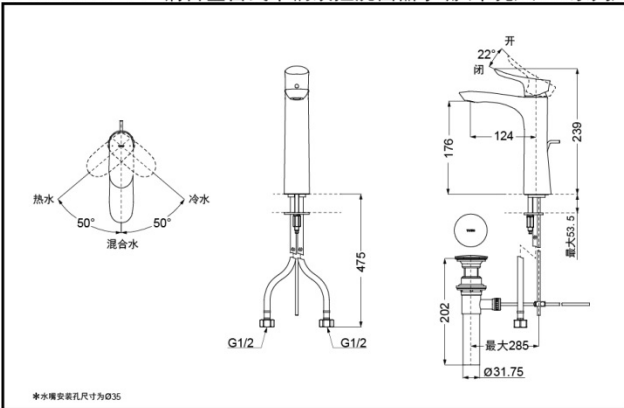

TLG01304B
(含排水配件)

TLG01306B
(不含排水配件)

Comfort
Glide

超级节水

产品特点

- 外形美观，大方。
- 优美的曲线，尽显高贵品质。
- 安装简单，使用方便。
- 独特的气泡吐水技术，出水流畅，水流劲中带柔。节水的同时，更带来舒适体验。

产品规格

进水要求：0.05Mpa(动压) ~ 1.0Mpa(静压)
水效等级：1级
吐水口：带起泡器

TLG01304B 铜合金台式单柄双控洗面器水嘴(单孔)(GO系列)

*水嘴安装孔尺寸为Ø35

*TOTO公司保留对其产品规格和尺寸更改的权利。届时，恕不另行通知。

TLG01306B 铜合金台式单柄双控洗面器水嘴(单孔)(GO系列)

*水嘴安装孔尺寸为Ø35

*TOTO公司保留对其产品规格和尺寸更改的权利。届时，恕不另行通知。

其它

产品系列：GO系列