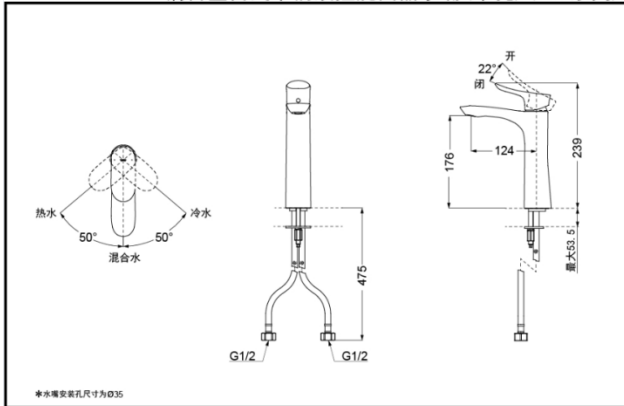

TLG01304B
(含排水配件)

TLG01306B
(不含排水配件)

Comfort
Glide

超级节水

产品特点

- 外形美观，大方。
- 优美的曲线，尽显高贵品质。
- 安装简单，使用方便。
- 独特的气泡吐水技术，出水流畅，水流劲中带柔。节水的同时，更带来舒适体验。

产品规格

进水要求：0.05Mpa(动压) ~ 1.0Mpa(静压)
水效等级：1级
吐水口：带起泡器

TLG01304B 铜合金台式单柄双控洗面器水嘴(单孔)(GO系列)

*水嘴安装孔尺寸为Ø35

*TOTO公司保留对其产品规格和尺寸更改的权利。届时，恕不另行通知。

TLG01306B 铜合金台式单柄双控洗面器水嘴(单孔)(GO系列)

*水嘴安装孔尺寸为Ø35

*TOTO公司保留对其产品规格和尺寸更改的权利。届时，恕不另行通知。

其它

产品系列：GO系列