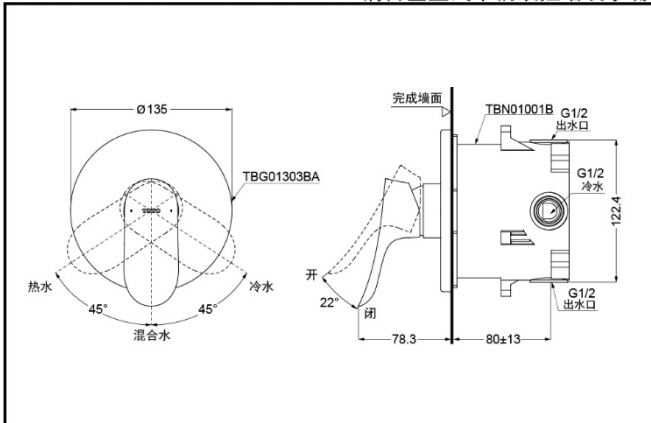

TOTO

铜合金壁式单柄双控暗装水嘴面板
(含阀体) + 埋入盒装本体部

TBG01303BA
(开闭切换)

埋入盒装本体部
TBN01001B

面板自由
组合技术

TBG01303BA+TBN01001B 铜合金壁式单柄双控暗装水嘴面板(含阀体)(GO系列)

*TOTO公司保留对其产品规格和尺寸更改的权利。届时，恕不另行通知。

TBG01303BA
TBN01001B

产品特点

- 设计简洁，美观大方。
- 优美的造型，尽显高贵品质。
- 安装简单，使用方便。

产品规格

进水要求: 0.05MPa (动压) ~
1.0MPa (静压)

其它

产品系列: GO系列
推荐搭配: GO系列花洒组合