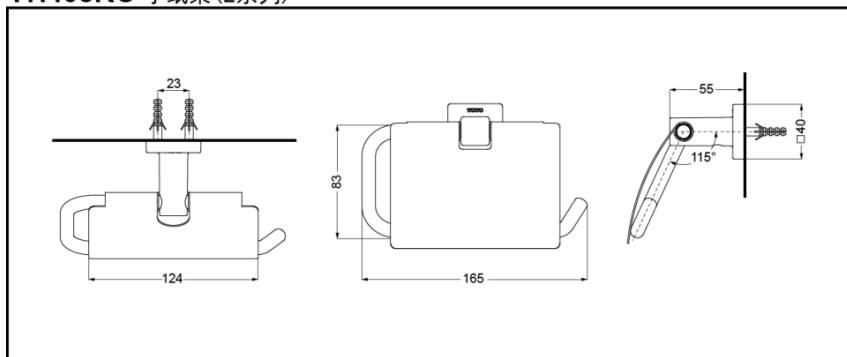

YH408RC 手纸架 (L系列)

*TOTO公司保留对其产品规格和尺寸更改的权利。届时，恕不另行通知。

产品规格

产品尺寸：165x83x55mm

其他

产品系列：L系列