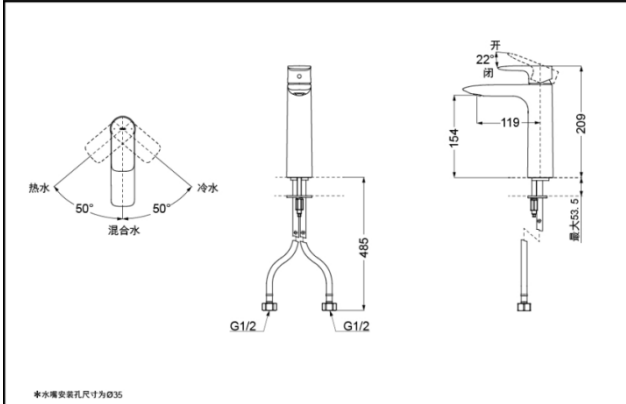

- 设计简洁，美观大方。
- 优美的造型，尽显高贵品质。
- 独特的起泡吐水，出水流畅，水流劲中带柔，节水的同时，更带来舒适体验。

产品规格

进水要求：0.05Mpa(动压) ~ 1.0Mpa(静压)
水效等级：1级
吐水口：带起泡器

其它

产品系列：GA系列

TLG04304B 铜合金台式单柄双控洗面器水嘴(单孔)(GA系列)

*TOTO公司保留对其产品规格和尺寸更改的权利。届时，恕不另行通知。

TLG04306B 铜合金台式单柄双控洗面器水嘴(单孔)(GA系列)