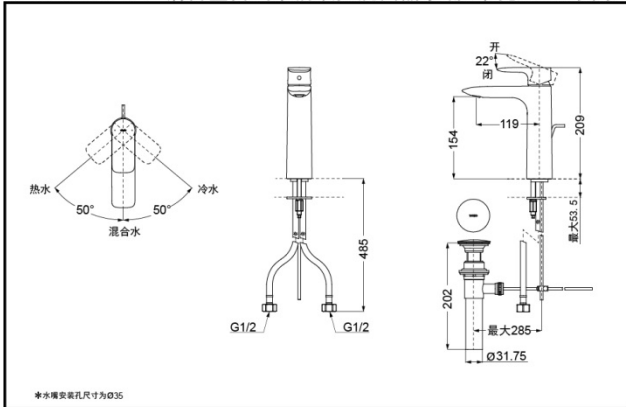

- 设计简洁，美观大方。
- 优美的造型，尽显高贵品质。
- 独特的起泡吐水，出水流畅，水流劲中带柔，节水的同时，更带来舒适体验。

产品规格

进水要求：0.05Mpa(动压) ~ 1.0Mpa(静压)
水效等级：1级
吐水口：带起泡器

其它

产品系列：GA系列

TLG04304B 铜合金台式单柄双控洗面器水嘴(单孔)(GA系列)

*TOTO公司保留对其产品规格和尺寸更改的权利。届时，恕不另行通知。

TLG04306B 铜合金台式单柄双控洗面器水嘴(单孔)(GA系列)

*TOTO公司保留对其产品规格和尺寸更改的权利。届时，恕不另行通知。

东陶(中国)有限公司 www.toto.com.cn