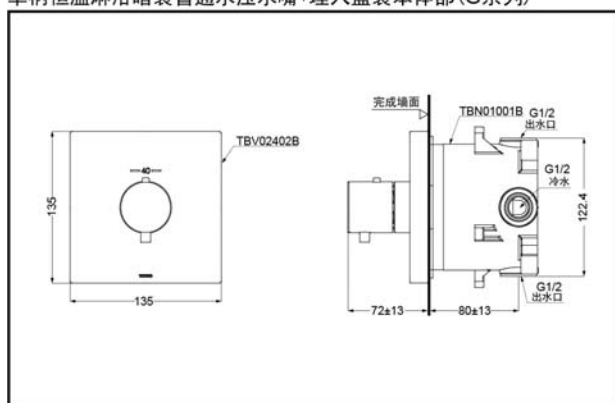

# TOTO

单柄恒温淋浴暗装普通水压水嘴  
+埋入盒装本体部

TBV02402B

埋入盒装本体部

TBN01001B

智能恒温  
技术

面板自由  
组合技术

### TBV02402B+TBN01001B

单柄恒温淋浴暗装普通水压水嘴+埋入盒装本体部(G系列)

\*TOTO公司保留对其产品规格和尺寸更改的权利。届时，恕不另行通知。

TBV02402B

TBN01001B

### 产品规格

进水要求：0.05Mpa(动压)  
~0.59Mpa(静压)