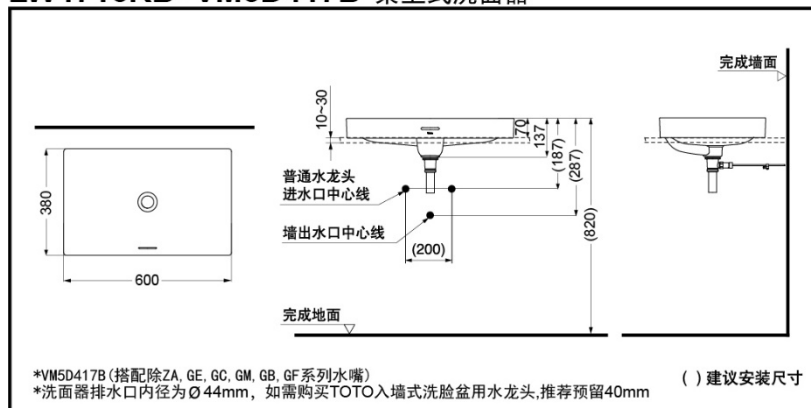

TOTO

桌上式洗面器

LW4715RB
LW4716RB

轻薄陶
瓷材质

纳米抗
污釉面
技术

LW4715RB+VM5D417B 桌上式洗面器

*TOTO公司保留对其产品规格和尺寸更改的权利。届时, 恕不另行通知。

LW4716RB+VM5D417B 桌上式洗面器

*TOTO公司保留对其产品规格和尺寸更改的权利。届时, 恕不另行通知。

东陶(中国)有限公司 www.toto.com.cn

LW4715RB
LW4716RB

VM5D417B#XW
VM5D419B#XW
(排水配件)

产品特点

- 桌上式洗面器, 鲜明的Linear Design风格与现代建筑空间相互融合。
- 采用全新的纤翼技术, 自然的圆弧形加上更窄的薄型直线边缘设计, 不易溅水, 带来舒适的用户体验。
- 两种尺寸可供选择, 方便搭配不同的卫浴空间。
- 采用智洁技术, 不给污垢以容纳的空隙; 污垢难以粘附, 清洁更为轻松, 不必使用过多的水和清洁剂。

产品规格

产品尺寸:

LW4715RB: 500x380x70mm

LW4716RB: 600x380x70mm

备注: 洗面器需搭配不同排水配件

VM5D419B#XW (搭配
ZA/GE/GC/GM/GB/GF系列水
栓)

VM5D417B#XW (其他系列水栓)

其他

- 桌上式洗面器, 鲜明的Linear Design风格与现代建筑空间相互融合。
- 采用全新的纤翼技术, 自然的圆弧形加上更窄的薄型直线边缘设计, 不易溅水, 带来舒适的用户体验。
- 两种尺寸可供选择, 方便搭配不同的卫浴空间。
- 采用智洁技术, 不给污垢以容纳的空隙; 污垢难以粘附, 清洁更为轻松, 不必使用过多的水和清洁剂。

产品规格

产品尺寸:

LW4715RB:500x380x70mm

LW4716RB:600x380x70mm