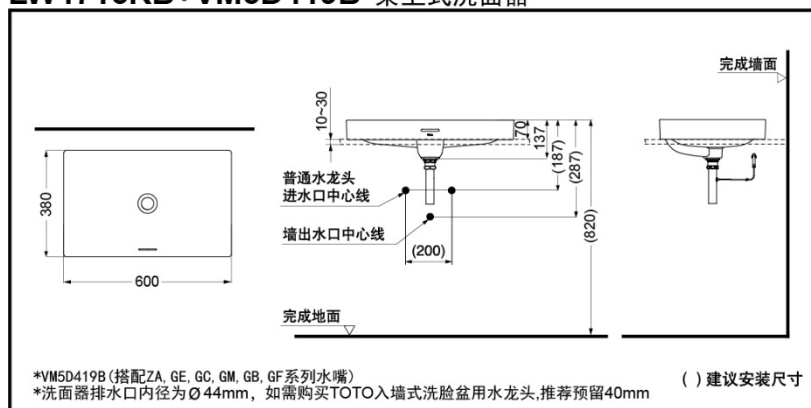

产品规格

产品尺寸:

LW4715RB: 500x380x70mm

LW4716RB: 600x380x70mm

备注: 洗面器需搭配不同排水配件

VM5D419B#XW (搭配
ZA/GE/GC/GM/GB/GF系列水
栓)

VM5D417B#XW (其他系列水栓)

其他

推荐搭配: 不锈钢洗面器水嘴
TLPO2304B

LW4715RB+VM5D419B 桌上式洗面器

*TOTO公司保留对其产品规格和尺寸更改的权利。届时, 恕不另行通知。

LW4716RB+VM5D419B 桌上式洗面器

*TOTO公司保留对其产品规格和尺寸更改的权利。届时, 恕不另行通知。

LW4715RB
LW4716RB

VM5D417B#XW
VM5D419B#XW
(排水配件)

产品特点

- 桌上式洗面器, 鲜明的Linear Design风格与现代建筑空间相互融合。
- 采用全新的纤翼技术, 自然的圆弧形加上更窄的薄型直线边缘设计, 不易溅水, 带来舒适的用户体验。
- 两种尺寸可供选择, 方便搭配不同的卫浴空间。
- 采用智洁技术, 不给污垢以容纳的空隙; 污垢难以粘附, 清洁更为轻松, 不必使用过多的水和清洁剂。

产品规格

产品尺寸:

LW4715RB:500x380x70mm

LW4716RB:600x380x70mm