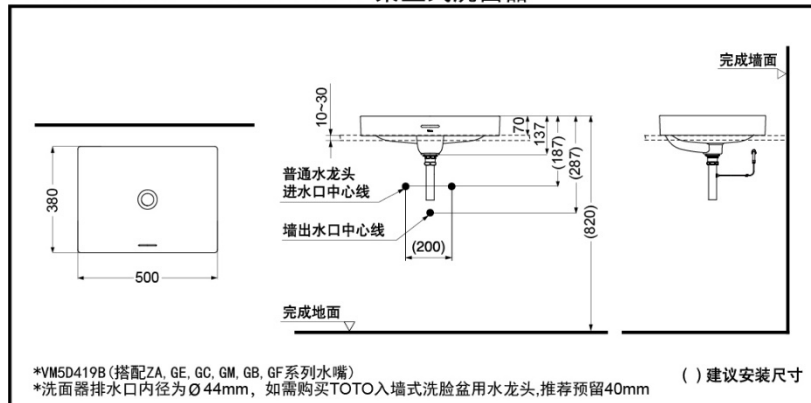

产品规格

产品尺寸:

LW4715RB: 500x380x70mm

LW4716RB: 600x380x70mm

备注: 洗面器需搭配不同排水配件

VM5D419B#XW (搭配
ZA/GE/GC/GM/GB/GF系列水
栓)

VM5D417B#XW (其他系列水栓)

其他

推荐搭配: 不锈钢洗面器水嘴
TLPO2304B

LW4715RB+VM5D419B 桌上式洗面器

*TOTO公司保留对其产品规格和尺寸更改的权利。届时, 恕不另行通知。

LW4716RB+VM5D419B 桌上式洗面器

*TOTO公司保留对其产品规格和尺寸更改的权利。届时, 恕不另行通知。

LW4715RB
LW4716RB

VM5D417B#XW
VM5D419B#XW
(排水配件)

产品特点

- 桌上式洗面器, 鲜明的Linear Design风格与现代建筑空间相互融合。
- 采用全新的纤翼技术, 自然的圆弧形加上更窄的薄型直线边缘设计, 不易溅水, 带来舒适的用户体验。
- 两种尺寸可供选择, 方便搭配不同的卫浴空间。
- 采用智洁技术, 不给污垢以容纳的空隙; 污垢难以粘附, 清洁更为轻松, 不必使用过多的水和清洁剂。

产品规格

产品尺寸:

LW4715RB:500x380x70mm

LW4716RB:600x380x70mm