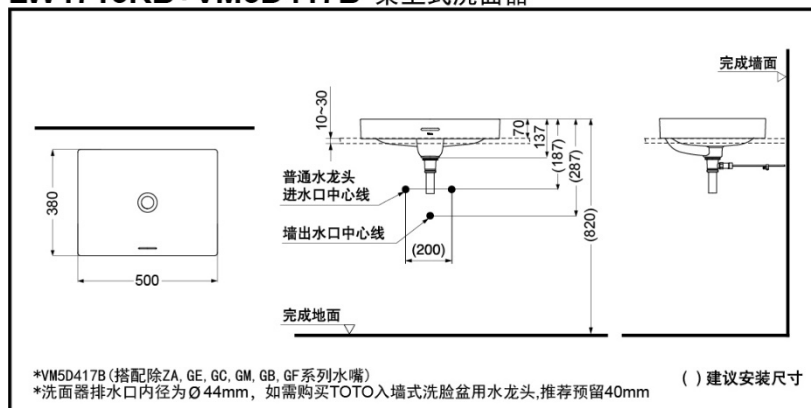

TOTO

桌上式洗面器

LW4715RB
LW4716RB

轻薄陶
瓷材质

纳米抗
污釉面
技术

LW4715RB+VM5D417B 桌上式洗面器

*TOTO公司保留对其产品规格和尺寸更改的权利。届时, 恕不另行通知。

LW4716RB+VM5D417B 桌上式洗面器

*TOTO公司保留对其产品规格和尺寸更改的权利。届时, 恕不另行通知。

东陶(中国)有限公司 www.toto.com.cn

LW4715RB
LW4716RB

VM5D417B#XW
VM5D419B#XW
(排水配件)

产品特点

- 桌上式洗面器, 鲜明的Linear Design风格与现代建筑空间相互融合。
- 采用全新的纤翼技术, 自然的圆弧形加上更窄的薄型直线边缘设计, 不易溅水, 带来舒适的用户体验。
- 两种尺寸可供选择, 方便搭配不同的卫浴空间。
- 采用智洁技术, 不给污垢以容纳的空隙; 污垢难以粘附, 清洁更为轻松, 不必使用过多的水和清洁剂。

产品规格

产品尺寸:

LW4715RB: 500x380x70mm

LW4716RB: 600x380x70mm

备注: 洗面器需搭配不同排水配件

VM5D419B#XW (搭配
ZA/GE/GC/GM/GB/GF系列水
栓)

VM5D417B#XW (其他系列水栓)

其他

- 桌上式洗面器, 鲜明的Linear Design风格与现代建筑空间相互融合。
- 采用全新的纤翼技术, 自然的圆弧形加上更窄的薄型直线边缘设计, 不易溅水, 带来舒适的用户体验。
- 两种尺寸可供选择, 方便搭配不同的卫浴空间。
- 采用智洁技术, 不给污垢以容纳的空隙; 污垢难以粘附, 清洁更为轻松, 不必使用过多的水和清洁剂。

产品规格

产品尺寸:

LW4715RB:500x380x70mm

LW4716RB:600x380x70mm