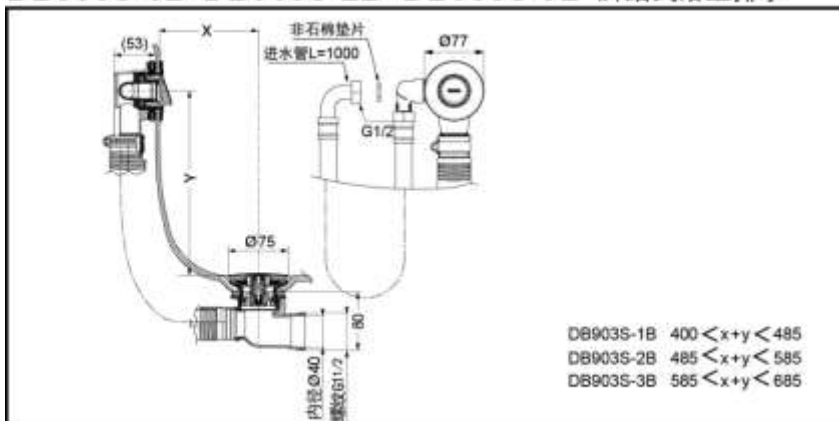

DB903S-1A/1B

DB903S-2A/2B

DB903S-3A/3B

DB903S-2B横排

DB903S-2A直排

产品特点

- 外观简约，轻薄。
- 商标采用激光打印的方法制作，时尚感强。
- 多功能使用兼具龙头和溢水的能力，更加方便。

产品规格

产品尺寸：见图纸

其它

推荐搭配：

只可搭配TBG05301B使用
排水连接管：NTX0200

DB903S-1A DB903S-2A DB903S-3A 脚踏式浴缸排水

*TOTO公司保留对其产品规格和尺寸更改的权利。届时，恕不另行通知。

DB903S-1B DB903S-2B DB903S-3B 脚踏式浴缸排水

*TOTO公司保留对其产品规格和尺寸更改的权利。届时，恕不另行通知。