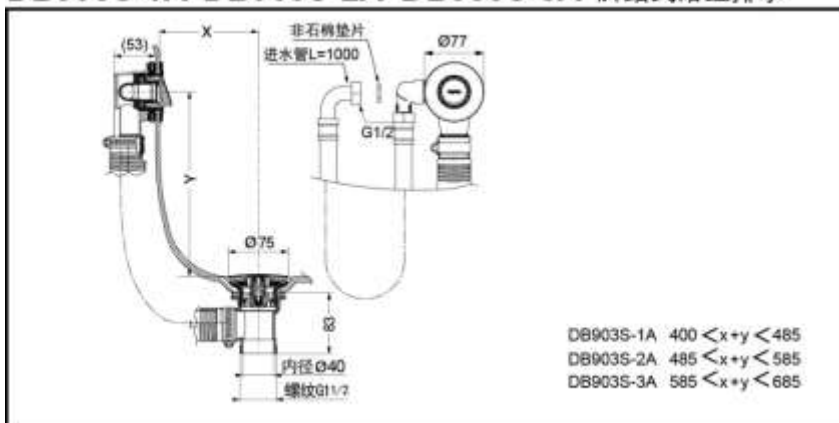

DB903S-1A/1B

DB903S-2A/2B

DB903S-3A/3B

DB903S-2B横排

DB903S-2A直排

产品特点

- 外观简约，轻薄。
- 商标采用激光打印的方法制作，时尚感强。
- 多功能使用兼具龙头和溢水的能力，更加方便。

产品规格

产品尺寸：见图纸

其它

推荐搭配：

只可搭配TBG05301B使用
排水连接管：NTX0200

DB903S-1A DB903S-2A DB903S-3A 脚踏式浴缸排水

*TOTO公司保留对其产品规格和尺寸更改的权利。届时，恕不另行通知。

DB903S-1B DB903S-2B DB903S-3B 脚踏式浴缸排水

*TOTO公司保留对其产品规格和尺寸更改的权利。届时，恕不另行通知。