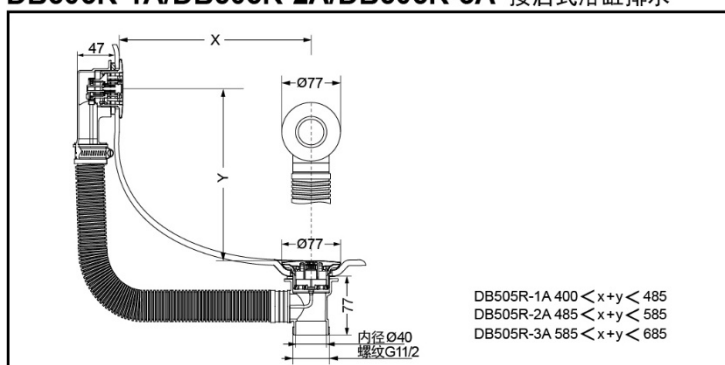

DB505R-1A/B
DB505R-2A/B
DB505R-3A/B

DB505R-1A/DB505R-2A/DB505R-3A 按启式浴缸排水

* TOTO公司保留对其产品规格和尺寸更改的权利。届时，恕不另行通知。

DB505R-1B/DB505R-2B/DB505R-3B 按启式浴缸排水

* TOTO公司保留对其产品规格和尺寸更改的权利。届时，恕不另行通知。

DB505R-1A/B
DB505R-2A/B
DB505R-3A/B

产品特点

- 树脂材质，简约，轻薄外观。
- 溢水量大，排水速度快。
- 操作简单方便，易于维护清扫。
- 良好的开闭耐久性，确保使用寿命。
- 3种长度选择，可满足不同尺寸的浴缸。

产品规格

产品尺寸：见图纸

其他

适用类型：适用500mm~570mm
深度浴缸