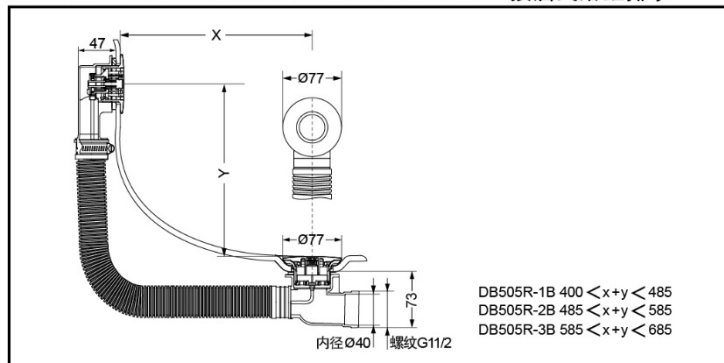

DB505R-1A/B
DB505R-2A/B
DB505R-3A/B

DB505R-1A/DB505R-2A/DB505R-3A 按启式浴缸排水

* TOTO公司保留对其产品规格和尺寸更改的权利。届时，恕不另行通知。

DB505R-1B/DB505R-2B/DB505R-3B 按启式浴缸排水

* TOTO公司保留对其产品规格和尺寸更改的权利。届时，恕不另行通知。

DB505R-1A/B
DB505R-2A/B
DB505R-3A/B

产品特点

- 树脂材质，简约，轻薄外观。
- 溢水量大，排水速度快。
- 操作简单方便，易于维护清扫。
- 良好的开闭耐久性，确保使用寿命。
- 3种长度选择，可满足不同尺寸的浴缸。

产品规格

产品尺寸：见图纸

其他

适用类型：适用500mm~570mm
深度浴缸